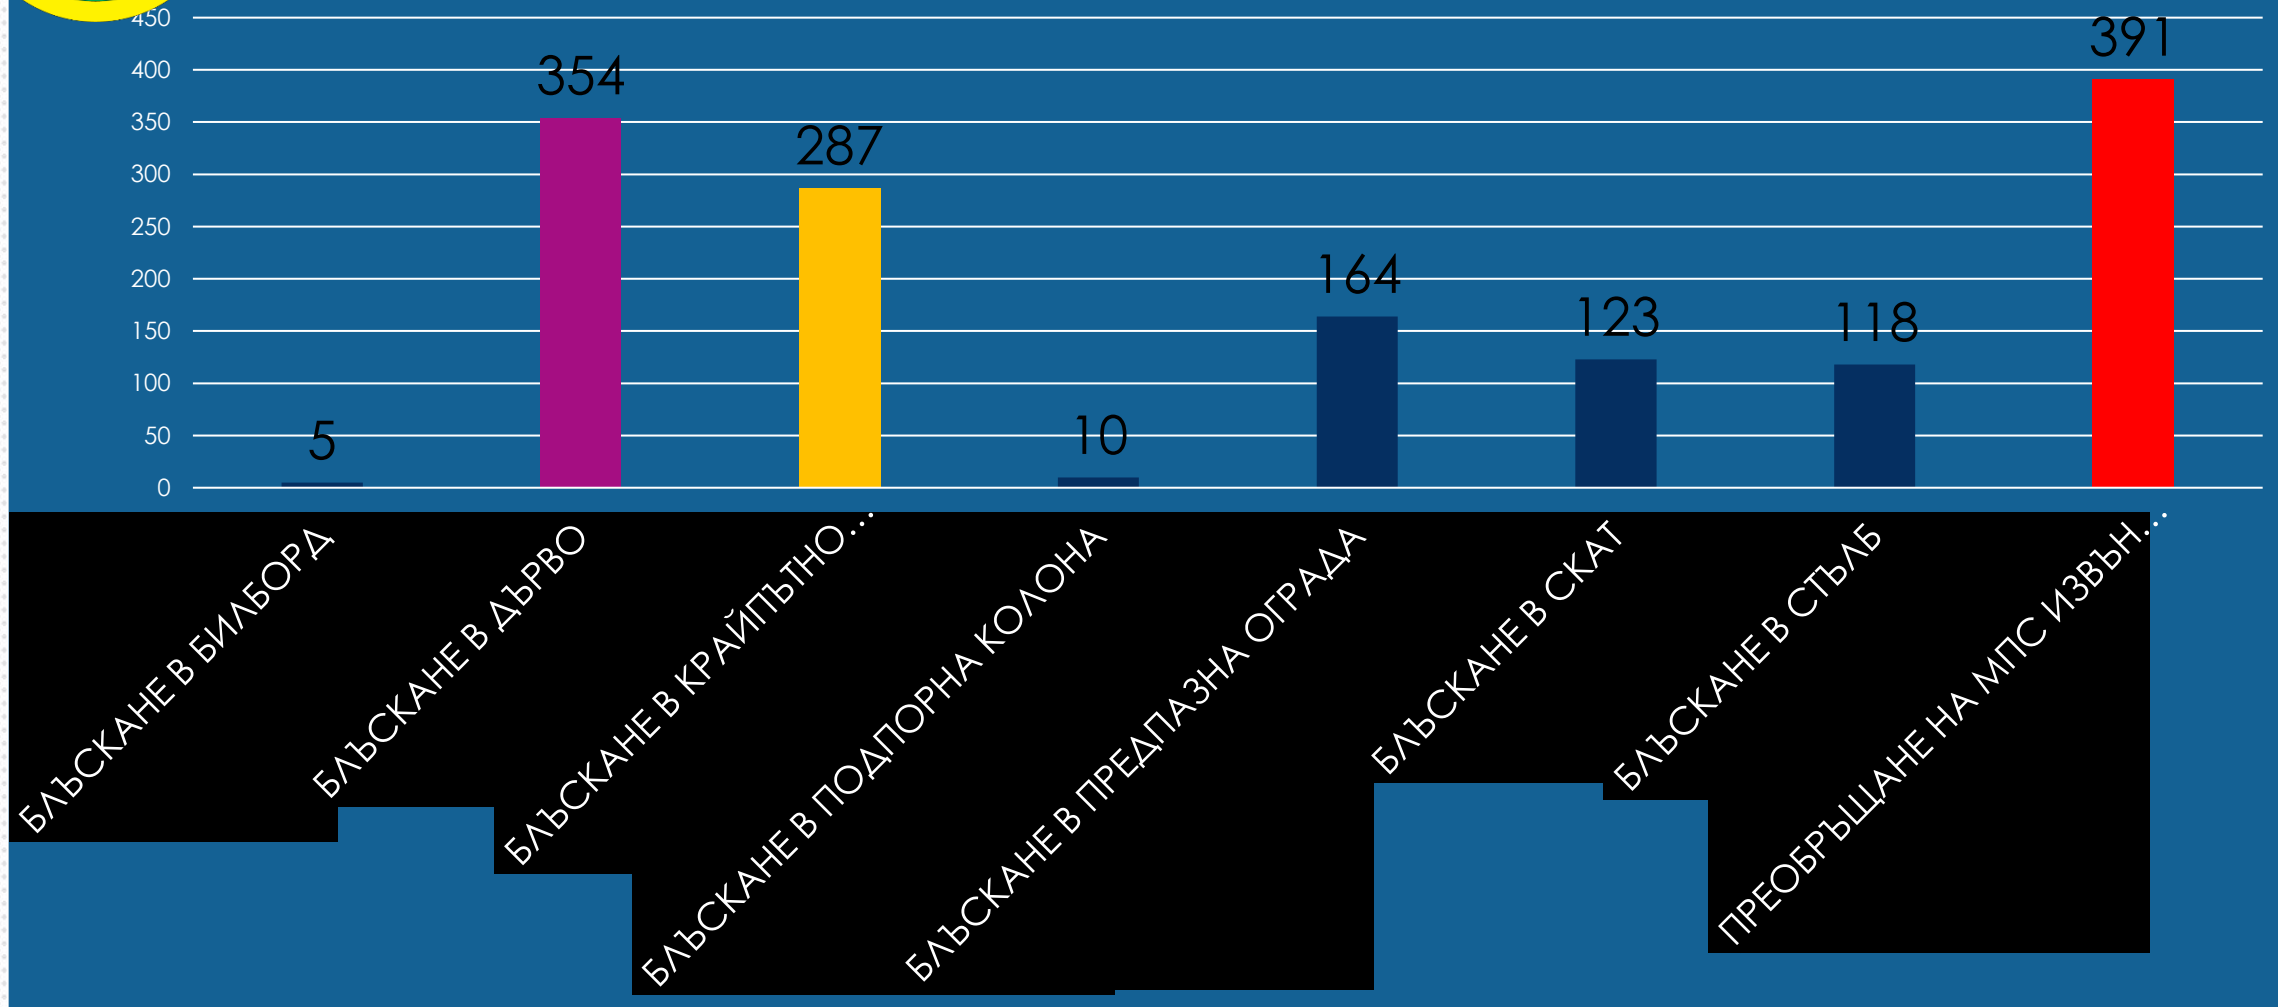

БЪЛГАРСКА БРАНШОВА АСОЦИАЦИЯ
ПЪТНА БЕЗОПАСНОСТ

ПТП В КРАЙПЪТНОТО ПРОСТРАНСТВО

Девета годишна конференция: БЕЗОПАСНА ПЪТНА ИНФРАСТРУКТУРА

ПТП В КРАЙПЪТНОТО ПРОСТРАНСТВО ПРЕЗ 2022 Г.

БЪЛГАРСКА БРАНШОВА АСОЦИАЦИЯ
ПЪТНА БЕЗОПАСНОСТ