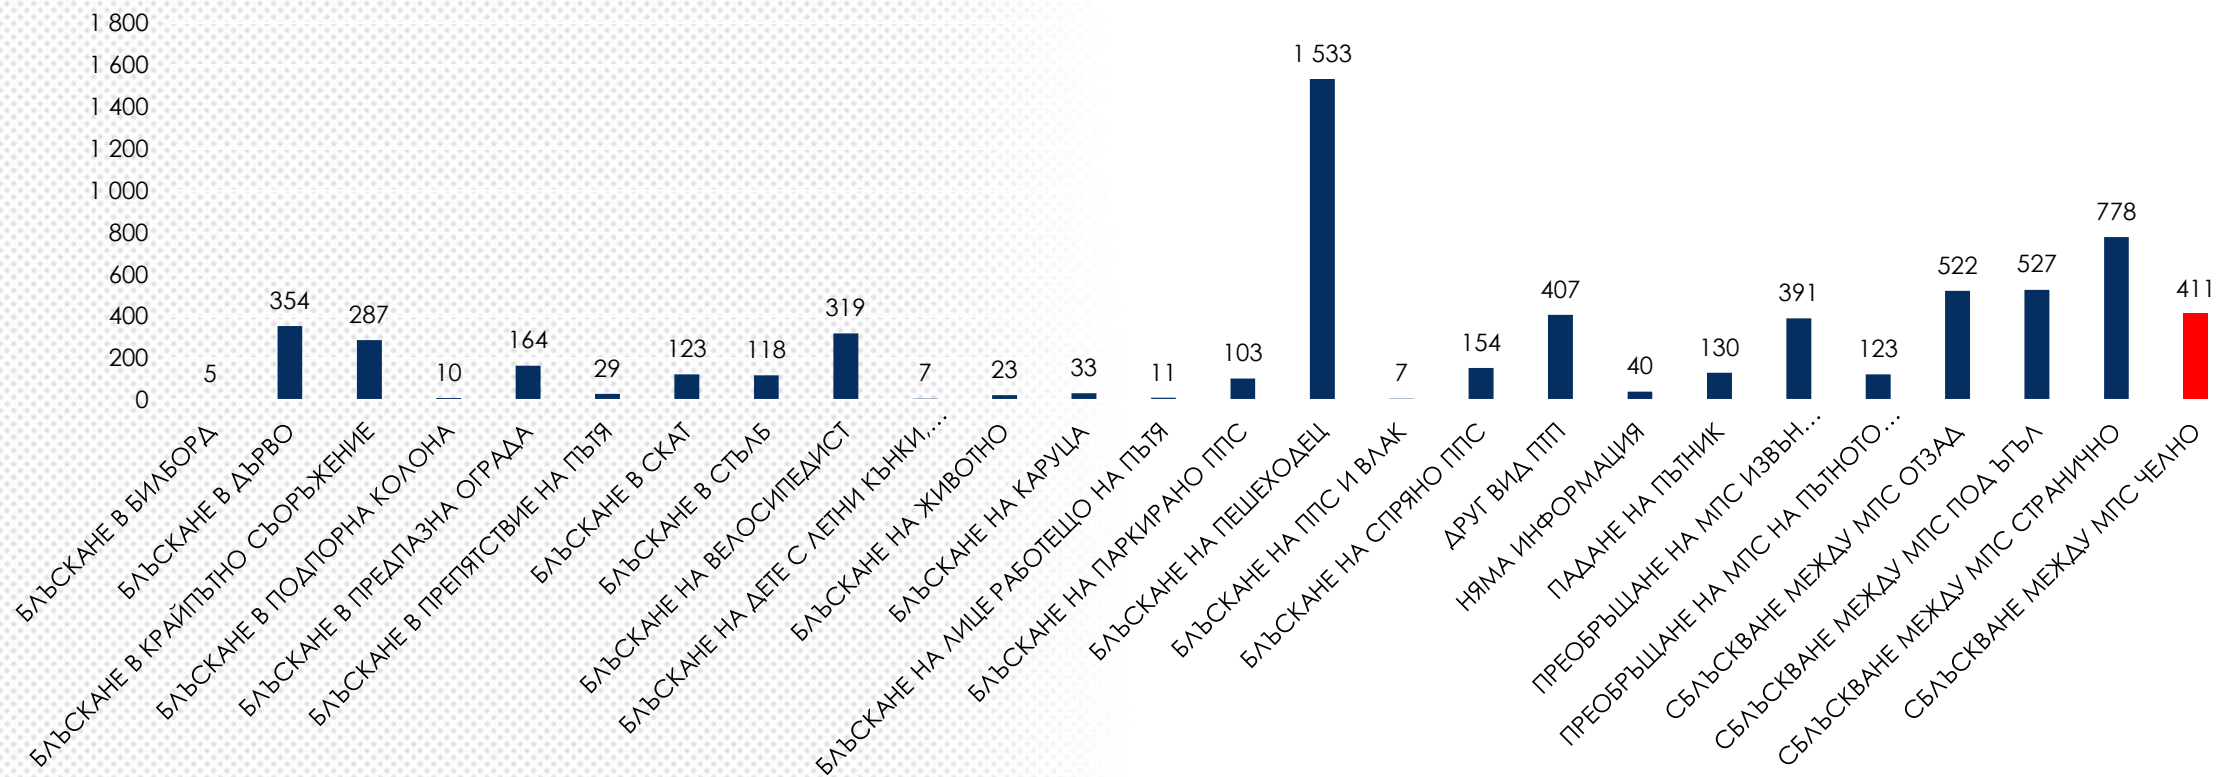

БЪЛГАРСКА БРАНШОВА АСОЦИАЦИЯ
ПЪТНА БЕЗОПАСНОСТ

ЗАГИНАЛИ НА 1 МИЛ. ЖИТЕЛИ В ЕВРОПА

Загинали 2022 г.

Загинали на 1 милион жители:

БЪЛГАРСКА БРАНШОВА АСОЦИАЦИЯ
ПЪТНА БЕЗОПАСНОСТ

Девета годишна конференция: БЕЗОПАСНА ПЪТНА ИНФРАСТРУКТУРА

Загинали на 1 мил. жители за 2022 г.

Най-много загинали		
1	Румъния	86
2	България	78
3	Хърватия	71
4	Португалия	63
5	Латвия	60
Най-малко загинали		
1	Швеция	21
2	Норвегия	23
3	Исландия	24
4	Дания/GВ	26
5	Швейцария	31

БЪЛГАРСКА БРАНШОВА АСОЦИАЦИЯ
ПЪТНА БЕЗОПАСНОСТ

ЗАГИНАЛИ НА 1 МИЛ. ЖИТЕЛИ В БЪЛГАРИЯ

ПТП ПРЕЗ 2022 Г. ПО ВИД НА ПТП

ЗАГИНАЛИ ПРЕЗ 2022 Г. ПО ВИД НА ПТП

РАНЕНИ ПРЕЗ 2022 Г. ПО ВИД НА ПТП

СБЛЪСКВАНИЯ МЕЖДУ МПС ЧЕЛНО 2018 Г. - 2022 Г.