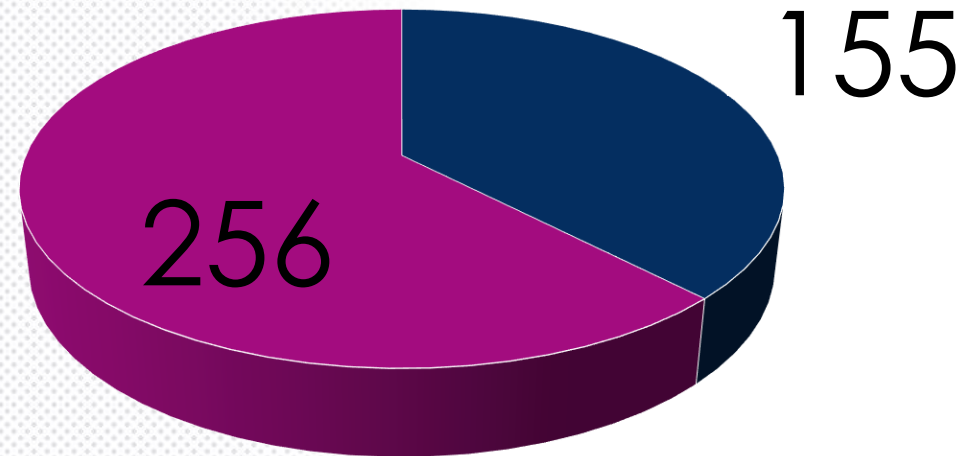

Загинали на 1 мил. жители за 2022 г.

Най-много загинали		
1	Румъния	86
2	България	78
3	Хърватия	71
4	Португалия	63
5	Латвия	60
Най-малко загинали		
1	Швеция	21
2	Норвегия	23
3	Исландия	24
4	Дания/GВ	26
5	Швейцария	31

БЪЛГАРСКА БРАНШОВА АСОЦИАЦИЯ
ПЪТНА БЕЗОПАСНОСТ

ЗАГИНАЛИ НА 1 МИЛ. ЖИТЕЛИ В БЪЛГАРИЯ

ПТП ПРЕЗ 2022 Г. ПО ВИД НА ПТП

ЗАГИНАЛИ ПРЕЗ 2022 Г. ПО ВИД НА ПТП

РАНЕНИ ПРЕЗ 2022 Г. ПО ВИД НА ПТП

СБЛЪСКВАНИЯ МЕЖДУ МПС ЧЕЛНО 2018 Г. - 2022 Г.

ЗАГИНАЛИ И РАНЕНИ ПРИ ЧЕЛЕН СБЛЪСК 2018 Г. - 2022 Г.

РАЗПРЕДЕЛЕНИЕ НА ЧЕЛНИТЕ ПТП ПРЕЗ 2022 Г. В НАСЕЛЕНО И ИЗВЪН НАСЕЛЕНО МЯСТО

- в населено място
- извън населено място

СБЛЪСКВАНЕ ЧЕЛНО МЕЖДУ МПС ПРЕЗ 2022 Г. И СЪСТОЯНИЕ НА ПЪТНОТО ПОКРИТИЕ