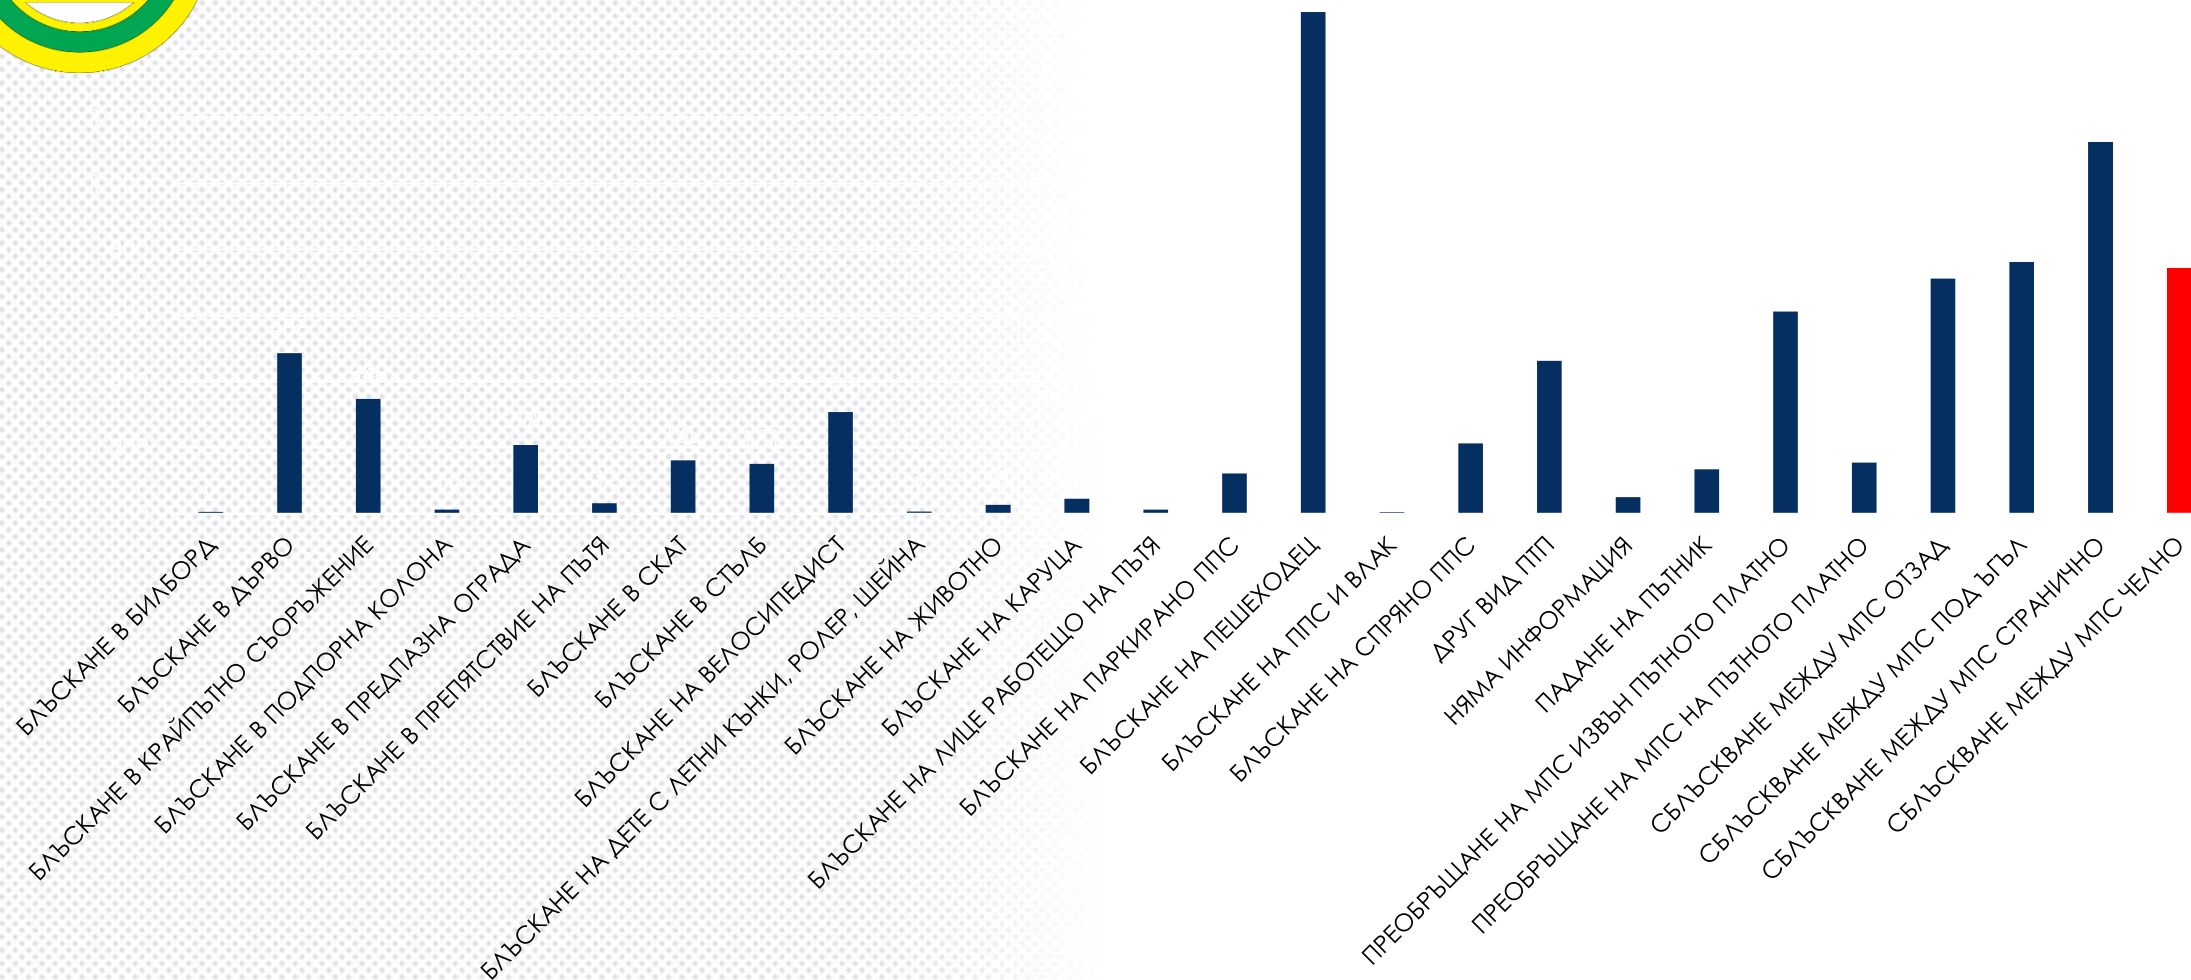

**Челни удари
и произшествия в
крайпътното
пространство**

БЕЗОПАСНА ПЪТНА ИНФРАСТРУКТУРА

БЪЛГАРСКА БРАНШОВА АСОЦИАЦИЯ
ПЪТНА БЕЗОПАСНОСТ

ТЕЖКИ ПТП В БЪЛГАРИЯ ЗА ПЕРИОДА 1950 г. – 2022 г.

БЪЛГАРСКА БРАНШОВА АСОЦИАЦИЯ
ПЪТНА БЕЗОПАСНОСТ

БЪЛГАРСКА БРАНШОВА АСОЦИАЦИЯ
ПЪТНА БЕЗОПАСНОСТ

ЗАГИНАЛИ НА 1 МИЛ. ЖИТЕЛИ В БЪЛГАРИЯ

ПТП ПРЕЗ 2022 Г. ПО ВИД НА ПТП

ЗАГИНАЛИ ПРЕЗ 2022 Г. ПО ВИД НА ПТП

РАНЕНИ ПРЕЗ 2022 Г. ПО ВИД НА ПТП

СБЛЪСКВАНИЯ МЕЖДУ МПС ЧЕЛНО 2018 Г. - 2022 Г.