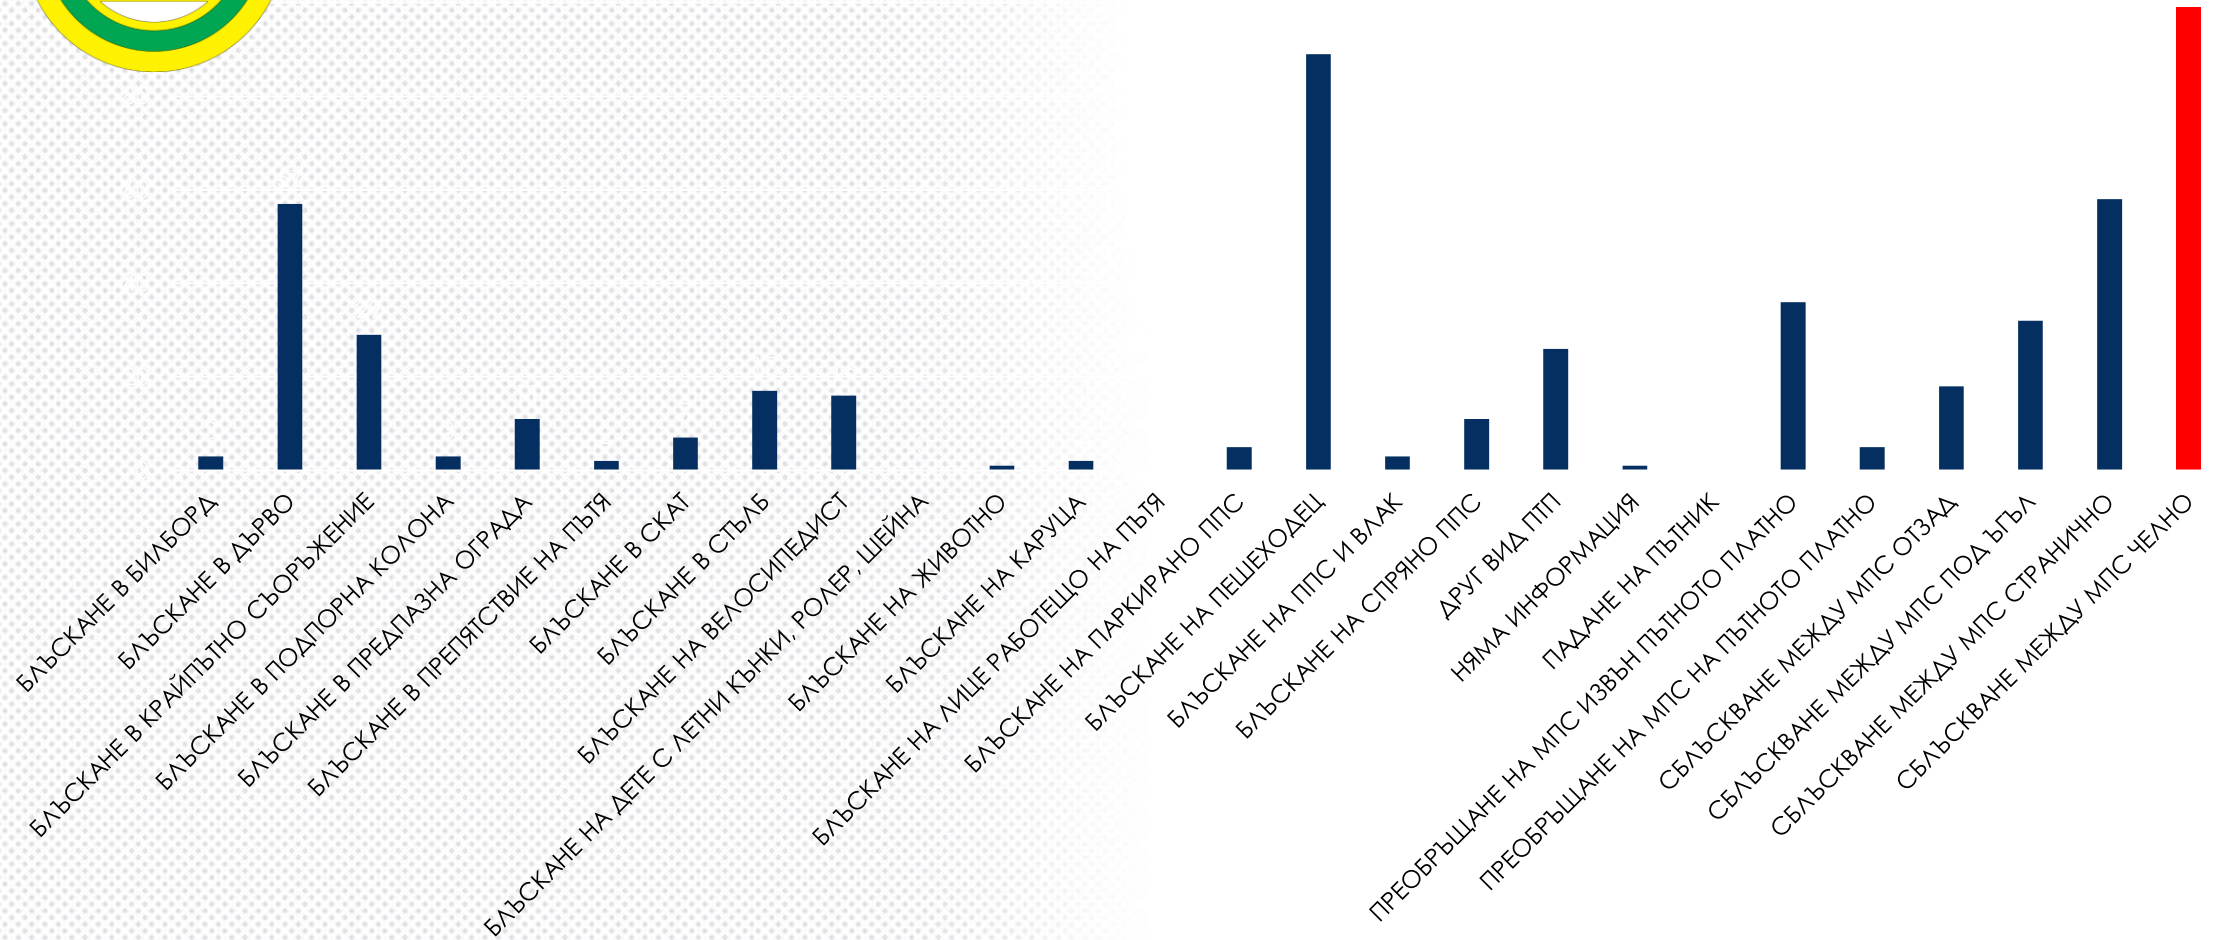

**Челни удари
и произшествия в
крайпътното
пространство**

БЕЗОПАСНА ПЪТНА ИНФРАСТРУКТУРА

БЪЛГАРСКА БРАНШОВА АСОЦИАЦИЯ
ПЪТНА БЕЗОПАСНОСТ

ТЕЖКИ ПТП В БЪЛГАРИЯ ЗА ПЕРИОДА 1950 г. – 2022 г.

БЪЛГАРСКА БРАНШОВА АСОЦИАЦИЯ
ПЪТНА БЕЗОПАСНОСТ

БЪЛГАРСКА БРАНШОВА АСОЦИАЦИЯ
ПЪТНА БЕЗОПАСНОСТ

ЗАГИНАЛИ НА 1 МИЛ. ЖИТЕЛИ В ЕВРОПА

Загинали 2022 г.

Загинали на 1 милион жители:

БЪЛГАРСКА БРАНШОВА АСОЦИАЦИЯ
ПЪТНА БЕЗОПАСНОСТ

Девета годишна конференция: БЕЗОПАСНА ПЪТНА ИНФРАСТРУКТУРА

Загинали на 1 мил. жители за 2022 г.

Най-много загинали		
1	Румъния	86
2	България	78
3	Хърватия	71
4	Португалия	63
5	Латвия	60
Най-малко загинали		
1	Швеция	21
2	Норвегия	23
3	Исландия	24
4	Дания/GВ	26
5	Швейцария	31

БЪЛГАРСКА БРАНШОВА АСОЦИАЦИЯ
ПЪТНА БЕЗОПАСНОСТ

ЗАГИНАЛИ НА 1 МИЛ. ЖИТЕЛИ В БЪЛГАРИЯ

ПТП ПРЕЗ 2022 Г. ПО ВИД НА ПТП

ЗАГИНАЛИ ПРЕЗ 2022 Г. ПО ВИД НА ПТП

РАНЕНИ ПРЕЗ 2022 Г. ПО ВИД НА ПТП

СБЛЪСКВАНИЯ МЕЖДУ МПС ЧЕЛНО 2018 Г. - 2022 Г.