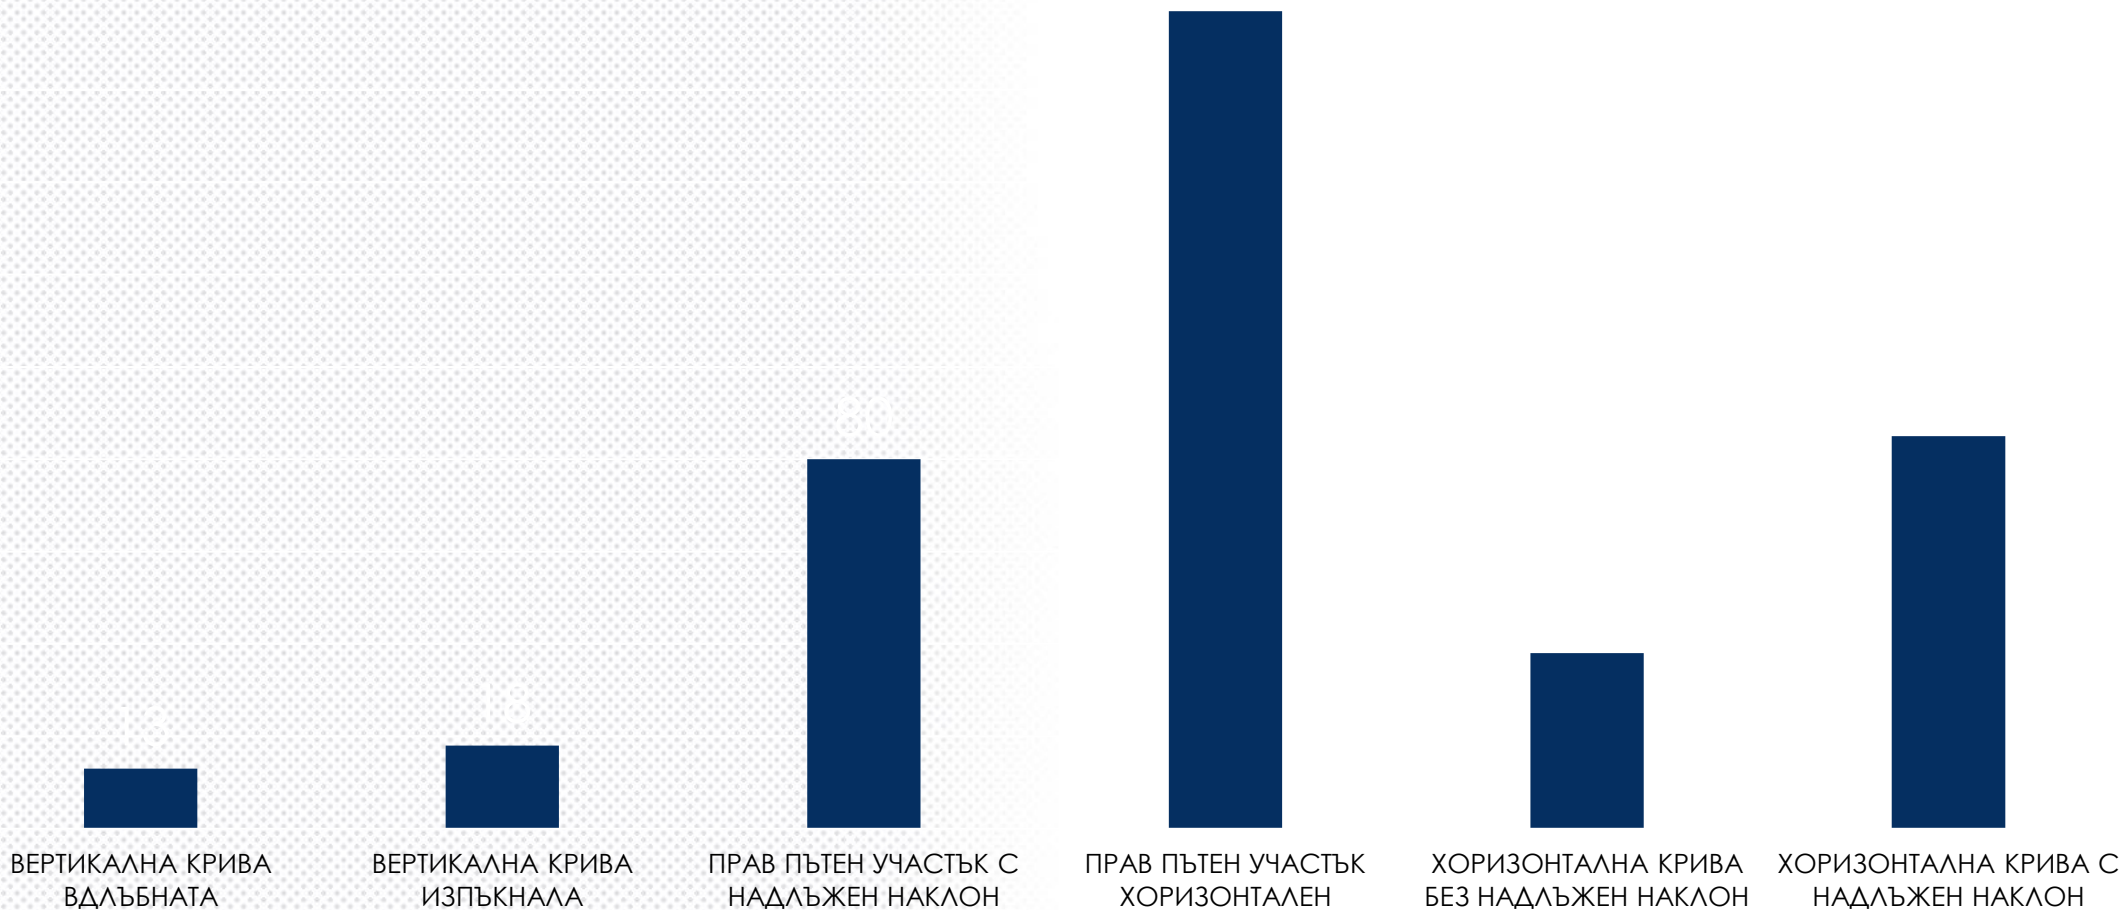

СБЛЪСКВАНЕ НА МПС ЧЕЛНО ПРЕЗ 2022 Г. ПО ПРОФИЛ И ПЛАН НА ПЪТЯ