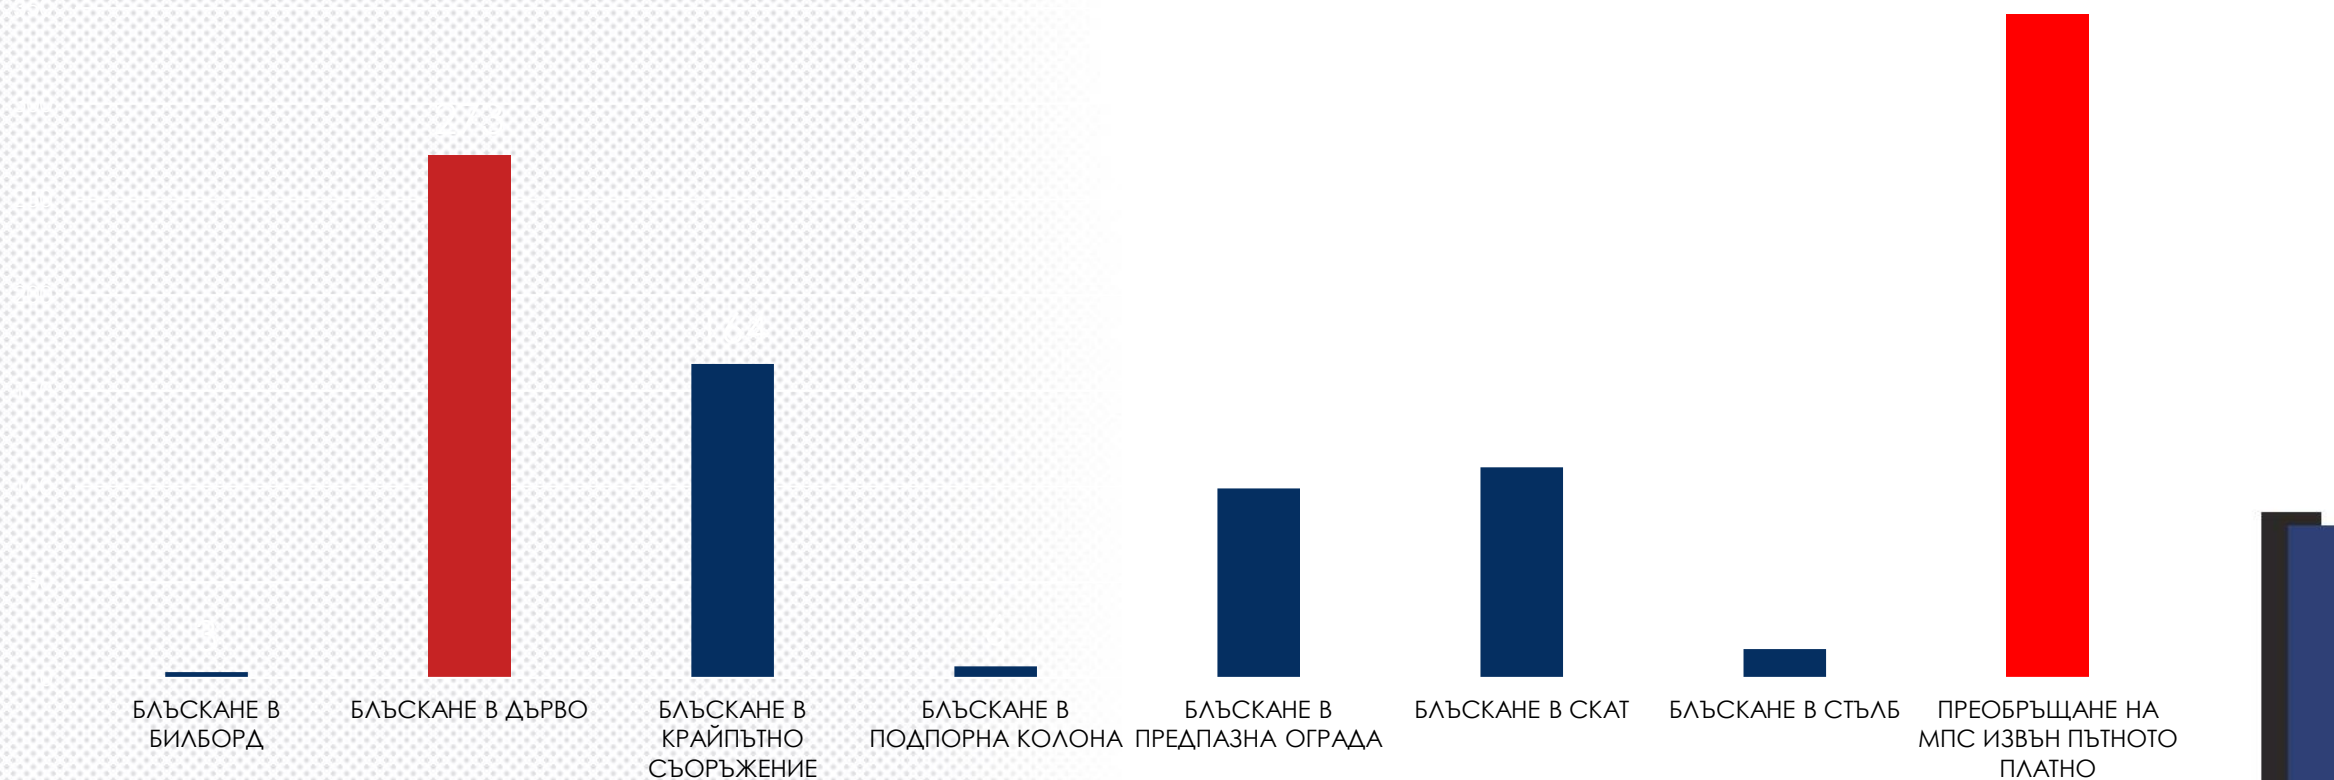

ПТП В КРАЙПЪТНОТО ПРОСТРАНСТВО ПРЕЗ 2022 Г. ИЗВЪН НАСЕЛЕНО МЯСТО