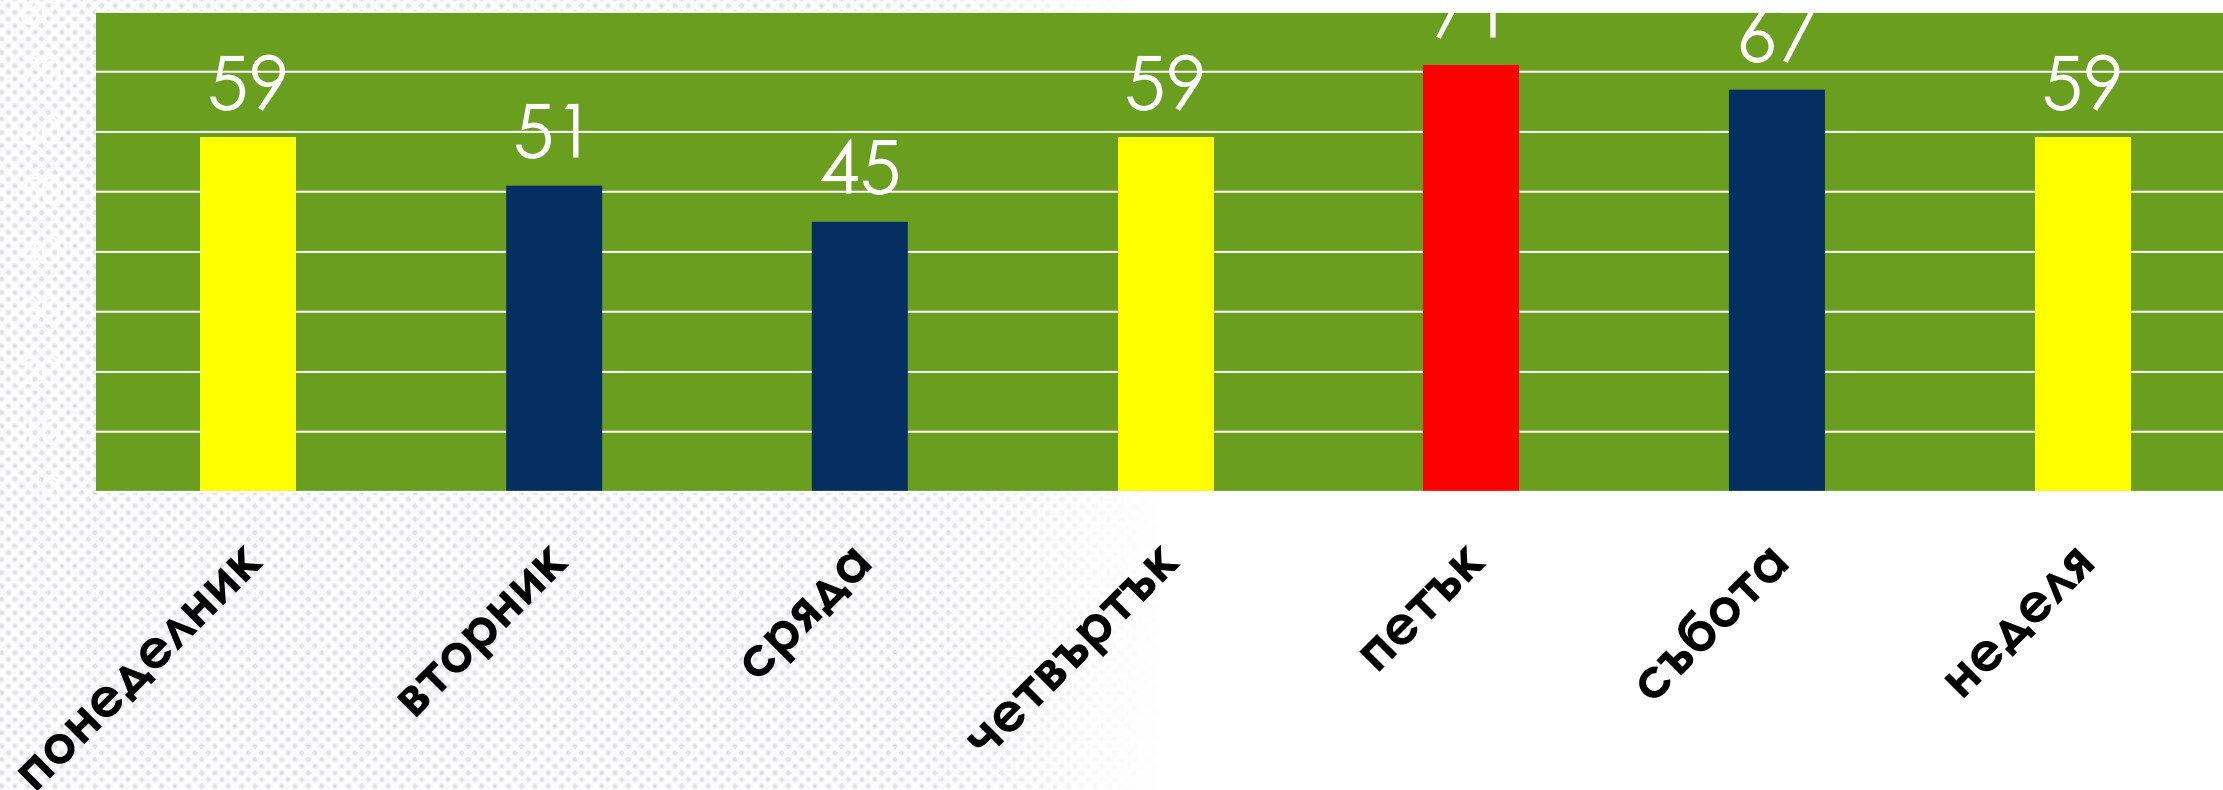

СБЛЪСКВАНЕ НА МПС ЧЕЛНО ПРЕЗ 2022 Г. ПО ПРОФИЛ И ПЛАН НА ПЪТЯ

БЪЛГАРСКА БРАНШОВА АСОЦИАЦИЯ
ПЪТНА БЕЗОПАСНОСТ

СБЛЪСКВАНИЯ МЕЖДУ МПС ЧЕЛНО ПРЕЗ 2022 Г. ПО ДЕН ОТ СЕДМИЦАТА

СБЛЪСКВАНИЯ МЕЖДУ МПС ЧЕЛНО ПРЕЗ 2022 Г. ПО МЕСЕЦИ