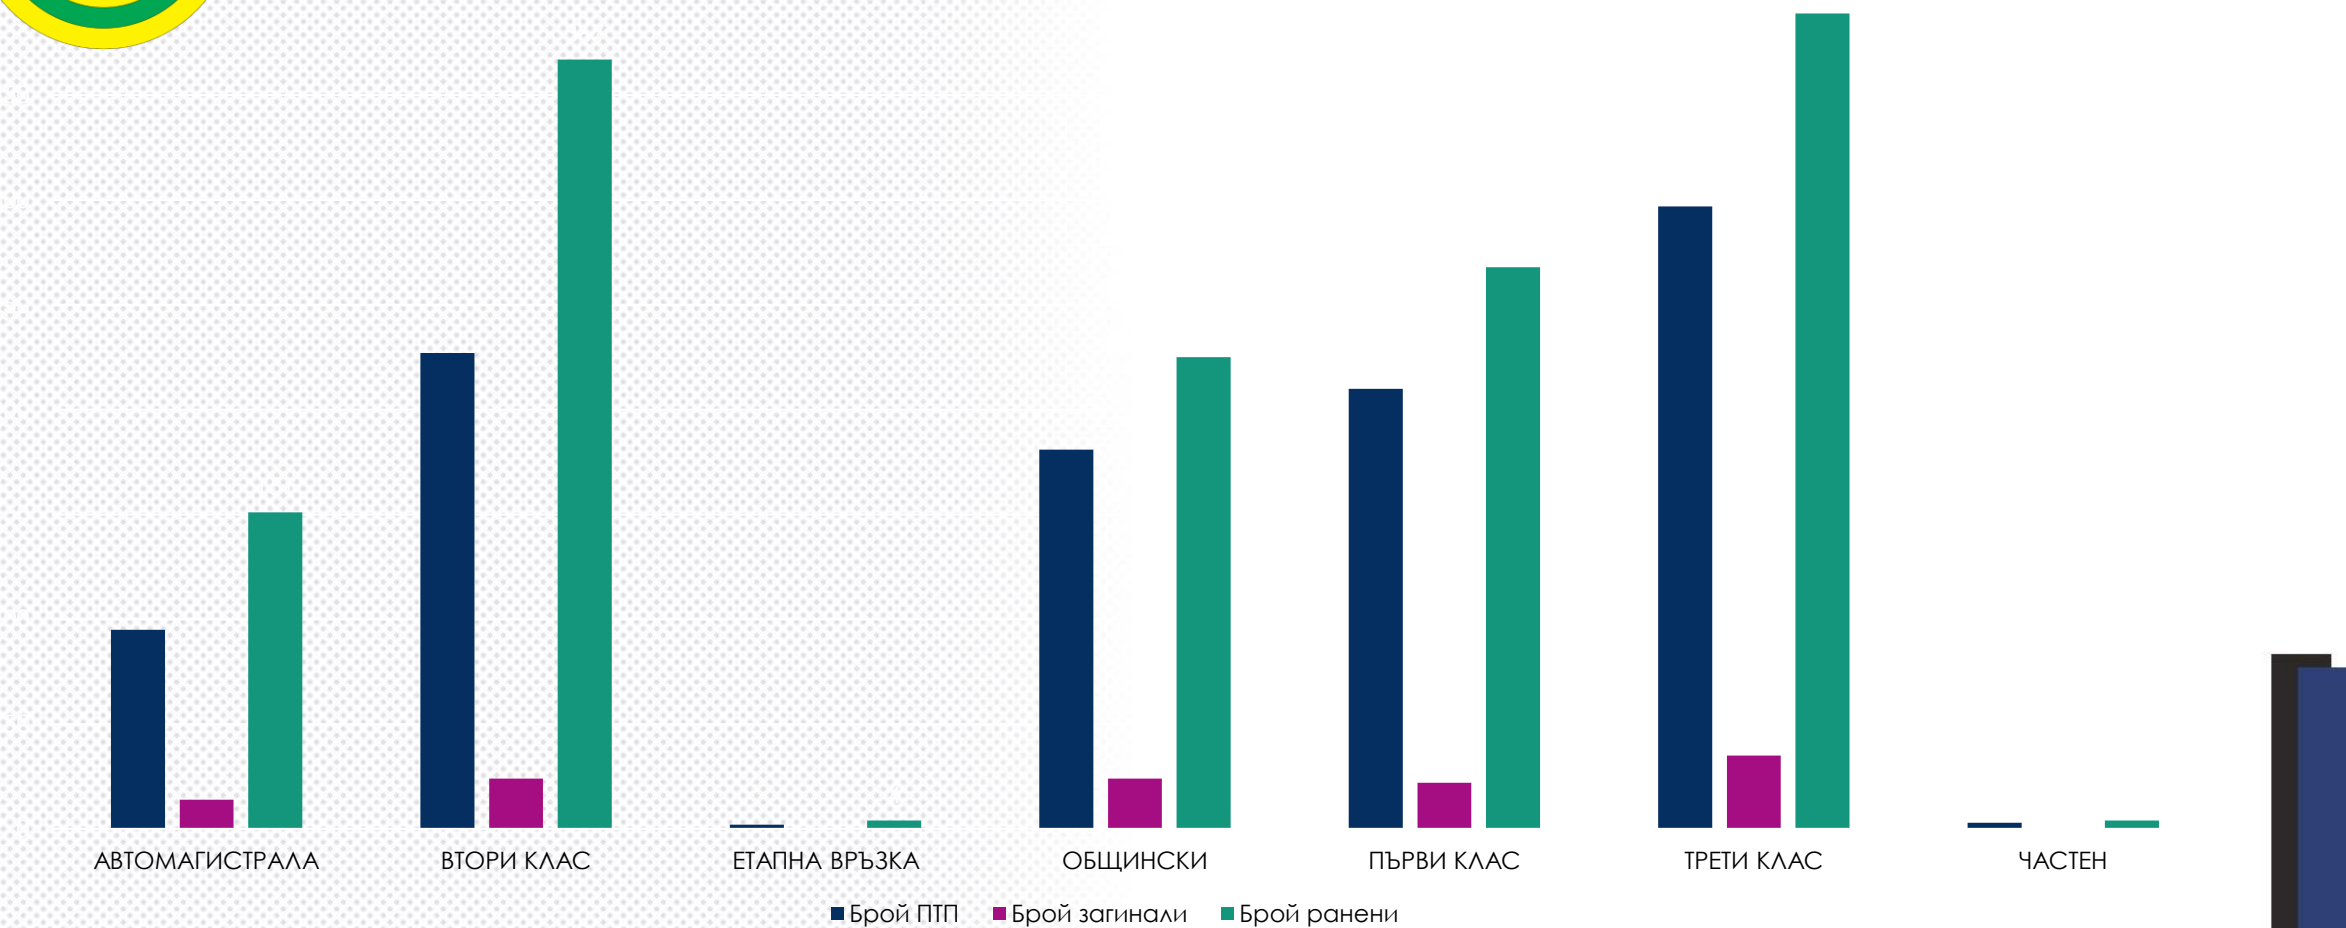

БЪЛГАРСКА БРАНШОВА АСОЦИАЦИЯ
ПЪТНА БЕЗОПАСНОСТ

ПТП В КРАЙПЪТНОТО ПРОСТРАНСТВО ПРЕЗ 2022 Г. ИЗВЪН НАСЕЛЕНО МЯСТО

РАЗПРЕДЕЛЕНИЕ НА КРАЙПЪТНИТЕ ПТП ПО ВИД НА ПЪТЯ

ЗАГИНАЛИ ПРЕЗ 2022 Г. В КРАЙПЪТНОТО ПРОСТРАНСТВО ПО ВИД НА УЧАСТНИКА