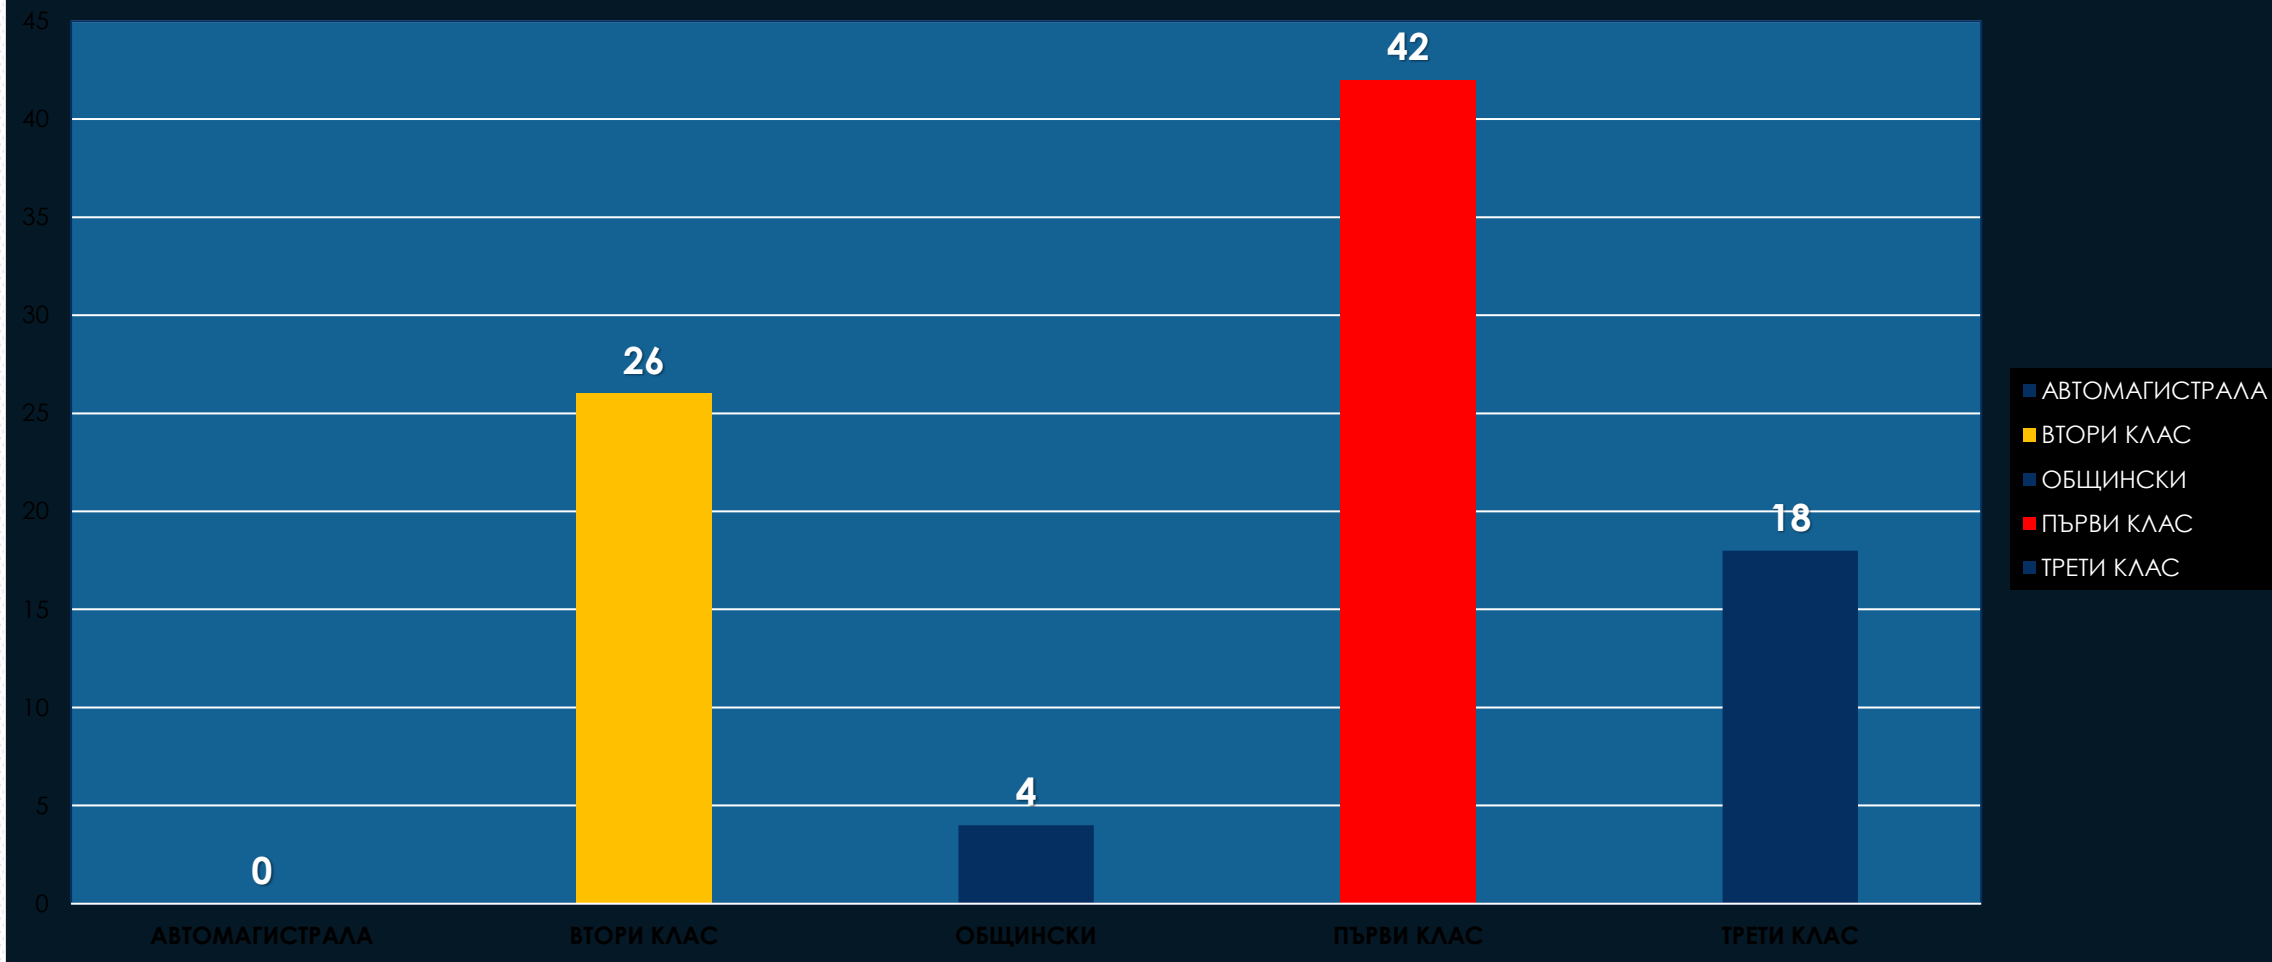

ЗАГИНАЛИ ПРИ ЧЕЛНИ ПТП ПРЕЗ 2022 Г. ПО ВИД НА ПЪТЯ ИЗВЪН НАСЕЛЕНИ МЕСТА