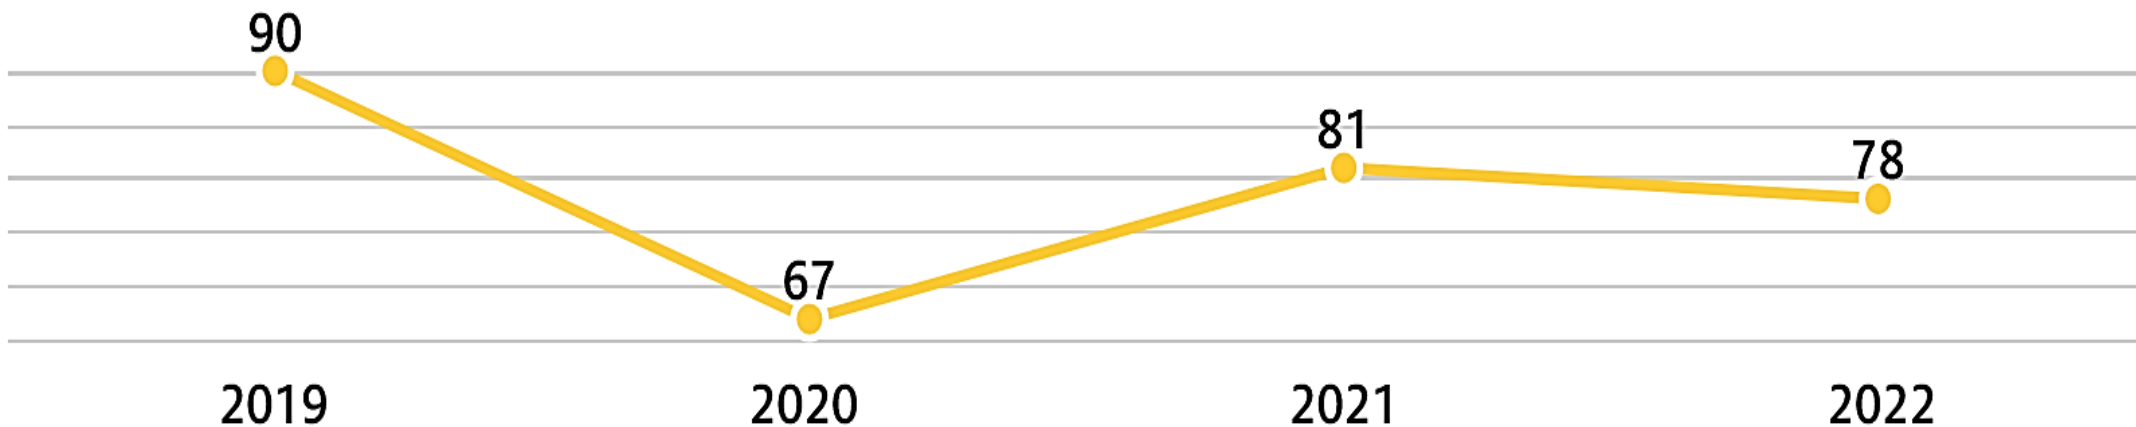

БЪЛГАРСКА БРАНШОВА АСОЦИАЦИЯ
ПЪТНА БЕЗОПАСНОСТ