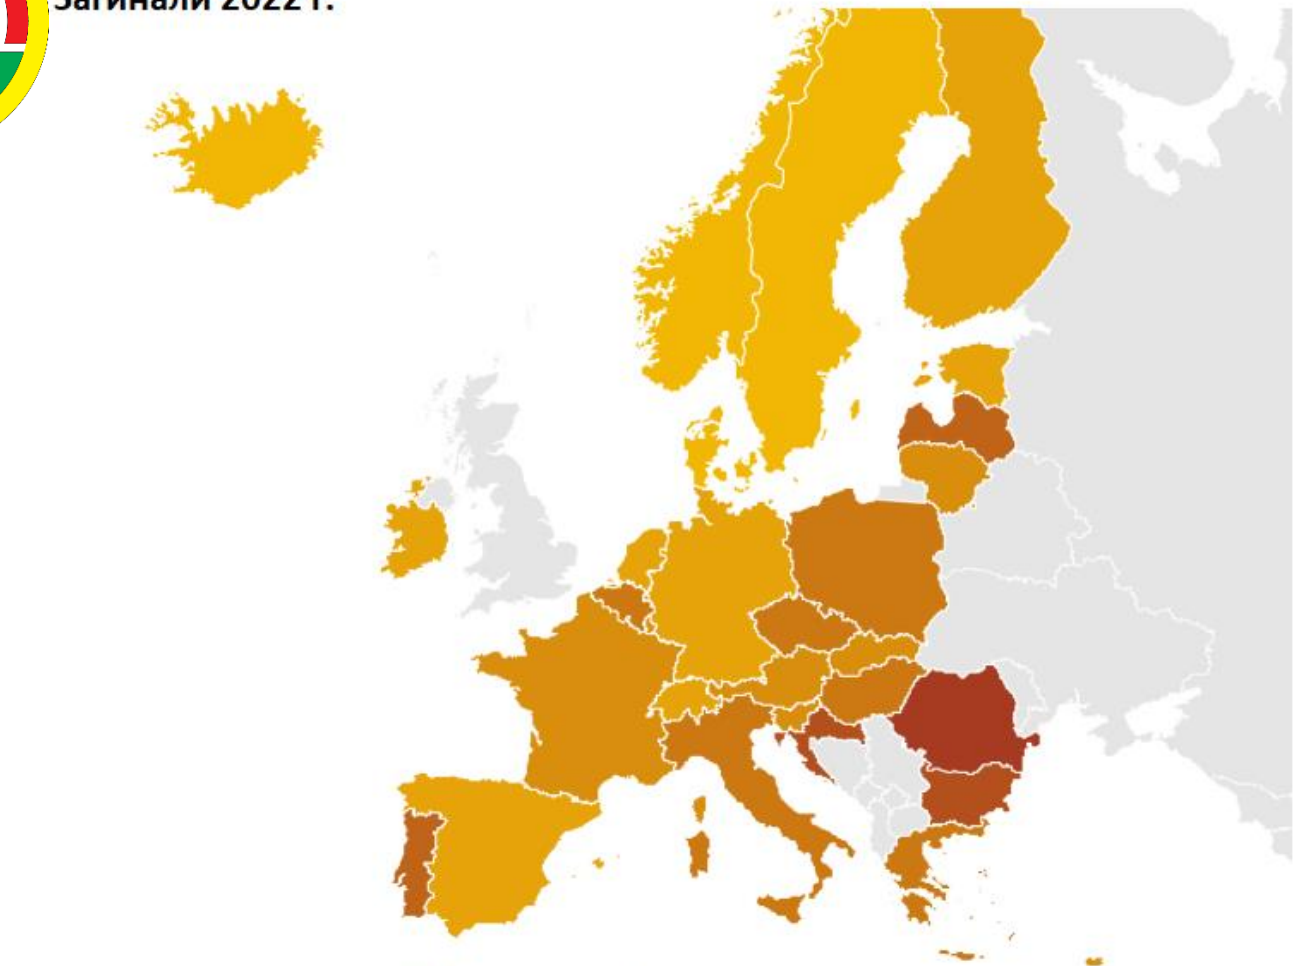

**Челни удари
и произшествия в
крайпътното
пространство**

БЕЗОПАСНА ПЪТНА ИНФРАСТРУКТУРА

БЪЛГАРСКА БРАНШОВА АСОЦИАЦИЯ
ПЪТНА БЕЗОПАСНОСТ

ТЕЖКИ ПТП В БЪЛГАРИЯ ЗА ПЕРИОДА 1950 г. – 2022 г.

БЪЛГАРСКА БРАНШОВА АСОЦИАЦИЯ
ПЪТНА БЕЗОПАСНОСТ

БЪЛГАРСКА БРАНШОВА АСОЦИАЦИЯ
ПЪТНА БЕЗОПАСНОСТ

ЗАГИНАЛИ НА 1 МИЛ. ЖИТЕЛИ В ЕВРОПА

Загинали 2022 г.

Загинали на 1 милион жители:

БЪЛГАРСКА БРАНШОВА АСОЦИАЦИЯ
ПЪТНА БЕЗОПАСНОСТ

Девета годишна конференция: БЕЗОПАСНА ПЪТНА ИНФРАСТРУКТУРА

Загинали на 1 мил. жители за 2022 г.

Най-много загинали		
1	Румъния	86
2	България	78
3	Хърватия	71
4	Португалия	63
5	Латвия	60
Най-малко загинали		
1	Швеция	21
2	Норвегия	23
3	Исландия	24
4	Дания/GВ	26
5	Швейцария	31