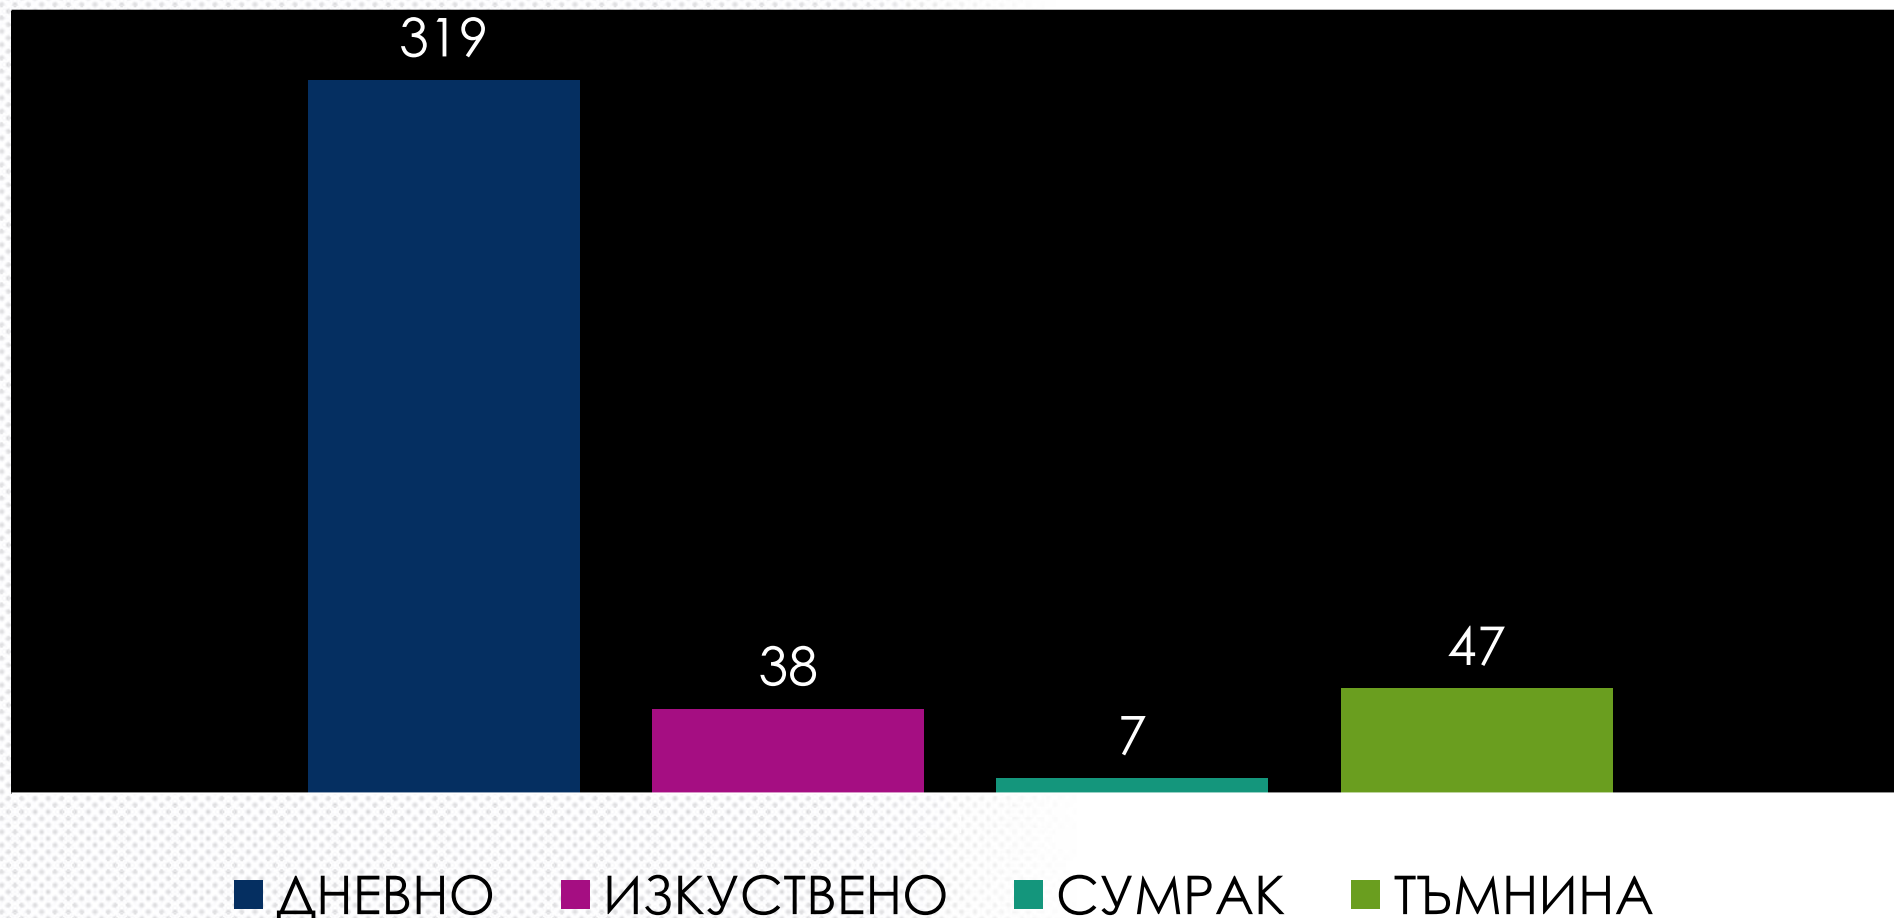

СБЛЪСКВАНИЯ МЕЖДУ МПС ЧЕЛНО ПРЕЗ 2022 Г. И ОСВЕТЛЕНИЕТО