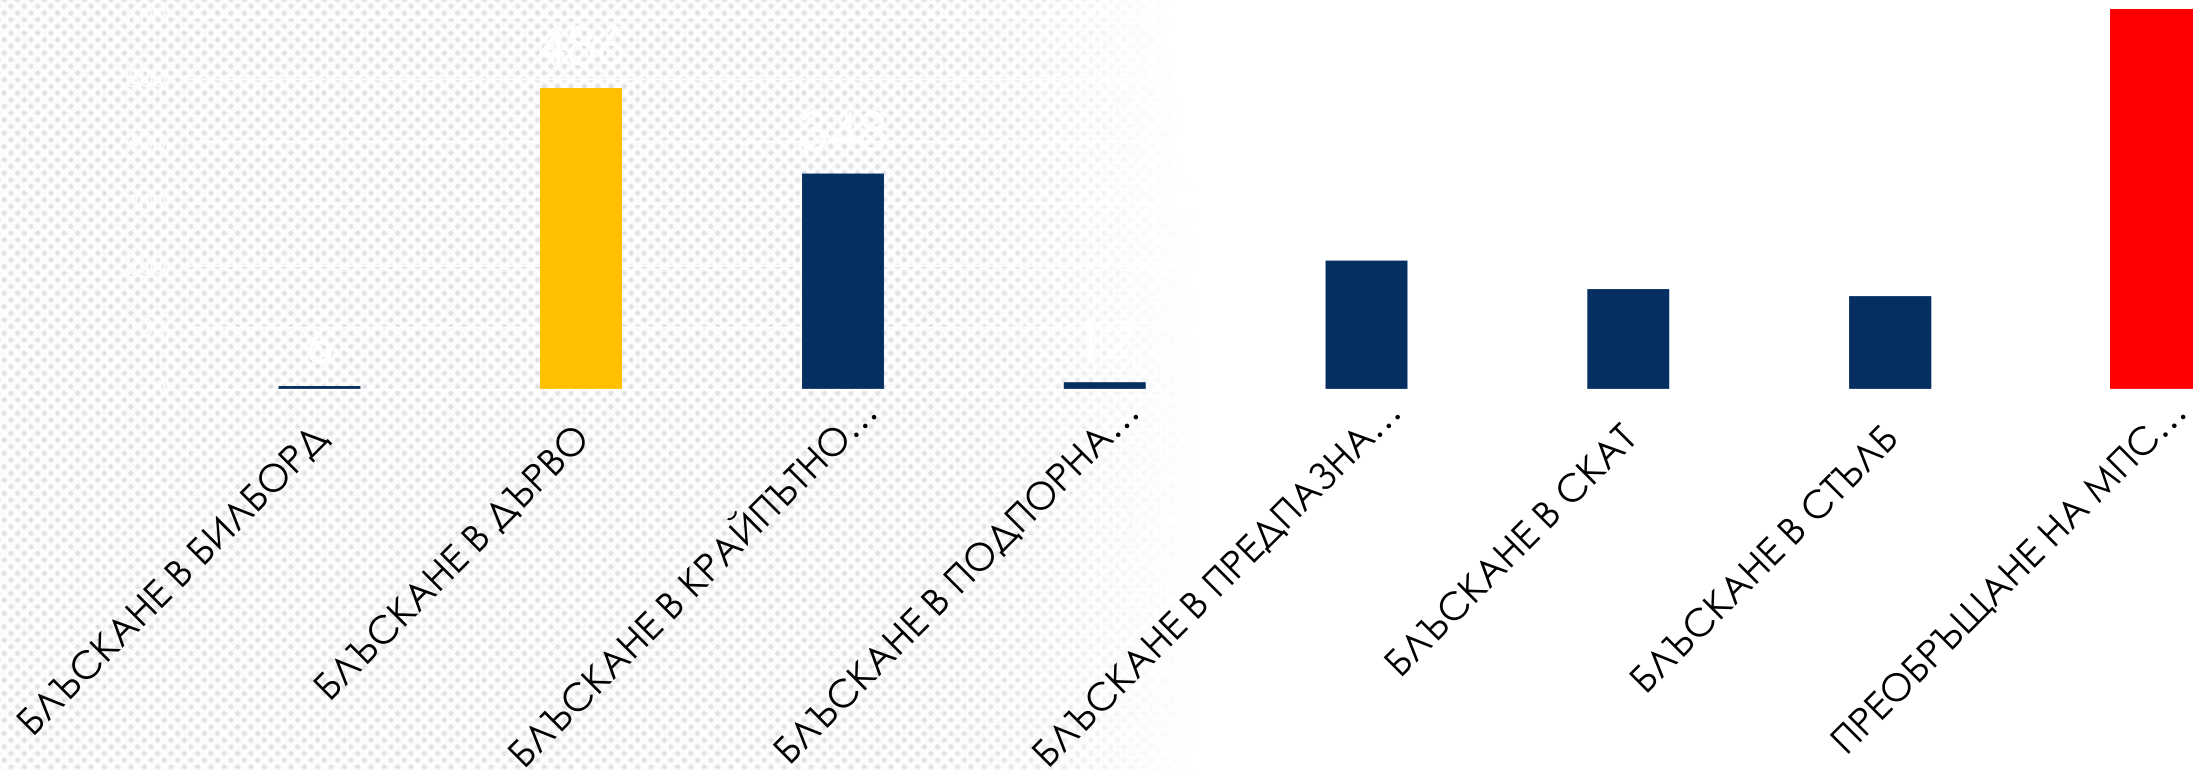

РАНЕНИ ПРИ ПТП В КРАЙПЪТНОТО ПРОСТРАНСТВО ПРЕЗ 2022 Г.