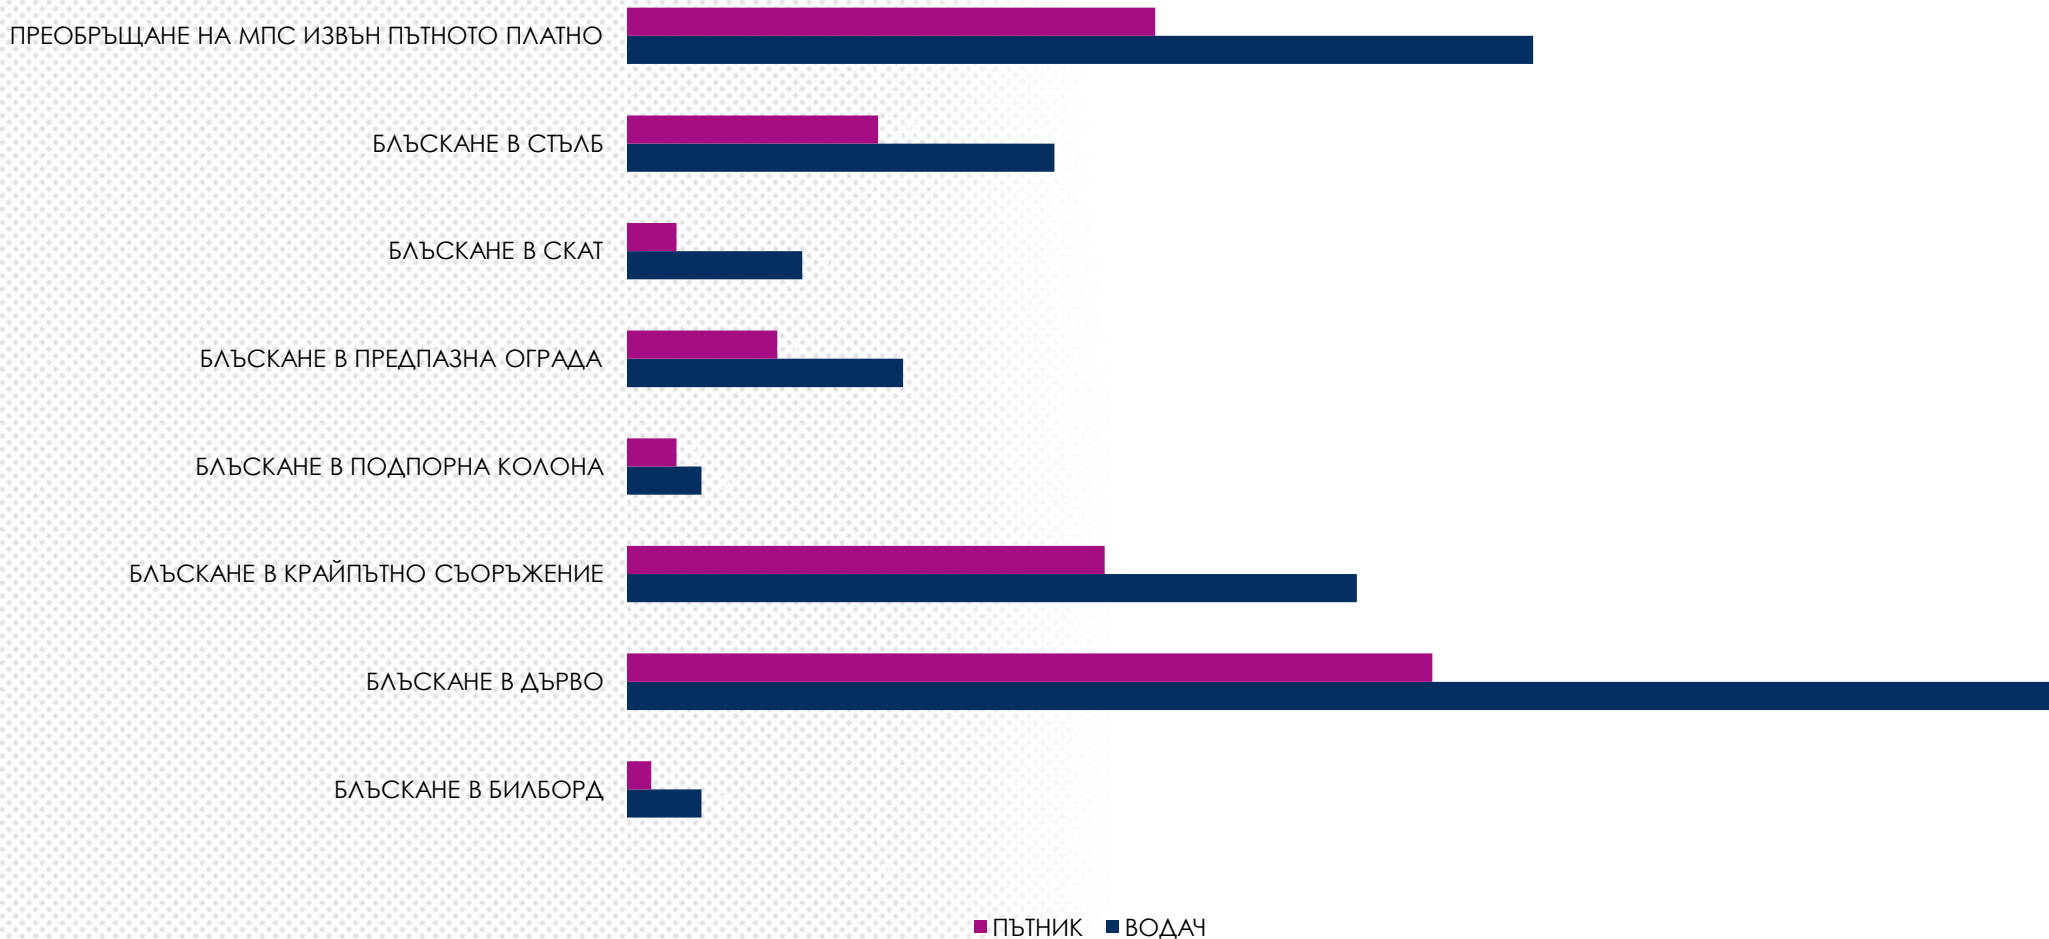

БЪЛГАРСКА БРАНШОВА АСОЦИАЦИЯ
ПЪТНА БЕЗОПАСНОСТ

ПТП В КРАЙПЪТНОТО ПРОСТРАНСТВО ПРЕЗ 2022 Г. ИЗВЪН НАСЕЛЕНО МЯСТО

РАЗПРЕДЕЛЕНИЕ НА КРАЙПЪТНИТЕ ПТП ПО ВИД НА ПЪТЯ

ЗАГИНАЛИ ПРЕЗ 2022 Г. В КРАЙПЪТНОТО ПРОСТРАНСТВО ПО ВИД НА УЧАСТНИКА