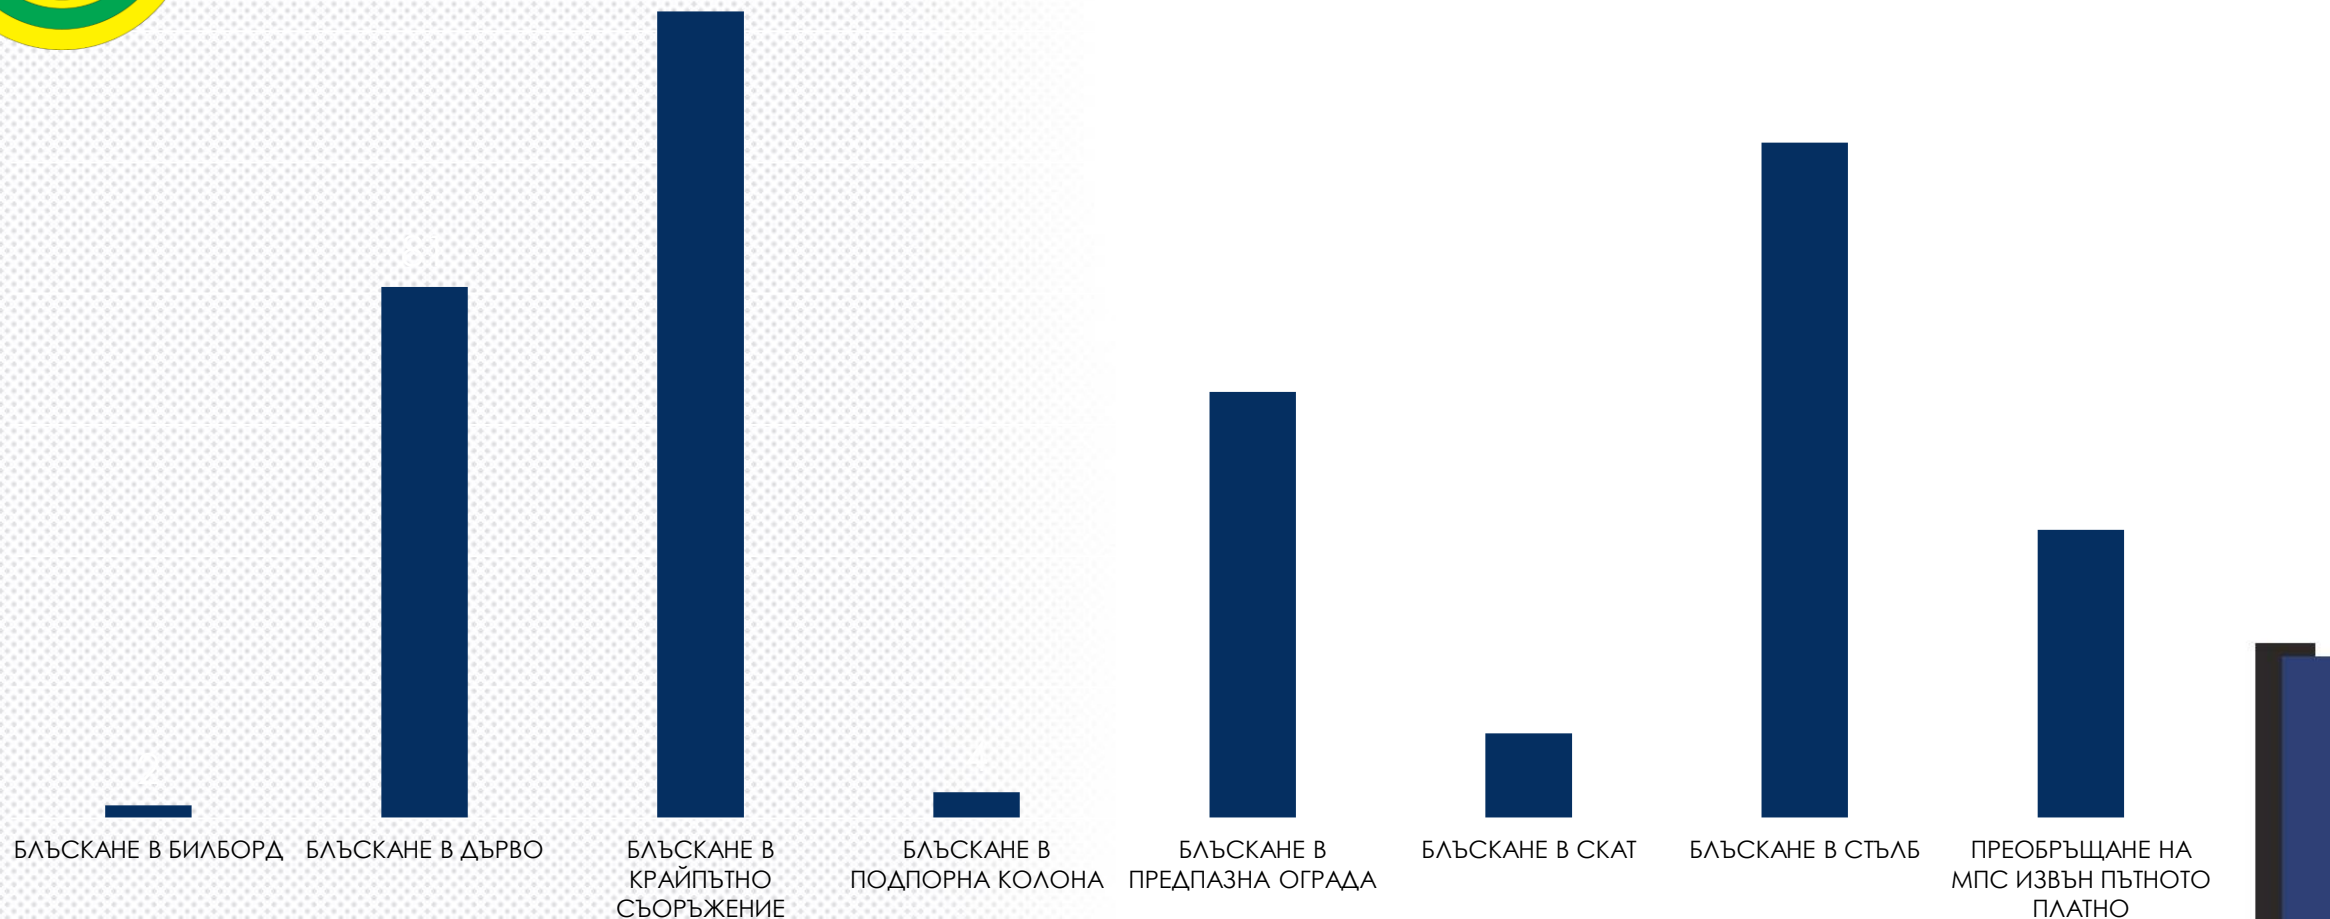

БЪЛГАРСКА БРАНШОВА АСОЦИАЦИЯ
ПЪТНА БЕЗОПАСНОСТ

ПТП В КРАЙПЪТНОТО ПРОСТРАНСТВО

Девета годишна конференция: БЕЗОПАСНА ПЪТНА ИНФРАСТРУКТУРА

ПТП В КРАЙПЪТНОТО ПРОСТРАНСТВО ПРЕЗ 2022 Г.

БЪЛГАРСКА БРАНШОВА АСОЦИАЦИЯ
ПЪТНА БЕЗОПАСНОСТ

РАНЕНИ ПРИ ПТП В КРАЙПЪТНОТО ПРОСТРАНСТВО ПРЕЗ 2022 Г.

РАЗПРЕДЕЛЕНИЕ НА ПТП В КРАЙПЪТНОТО ПРОСТРАНСТВО ПРЕЗ 2022 Г. В НАСЕЛЕНО И ИЗВЪН НАСЕЛЕНО МЯСТО

БЪЛГАРСКА БРАНШОВА АСОЦИАЦИЯ
ПЪТНА БЕЗОПАСНОСТ

ПТП В КРАЙПЪТНОТО ПРОСТРАНСТВО ПРЕЗ 2022 Г. В НАСЕЛЕНО МЯСТО