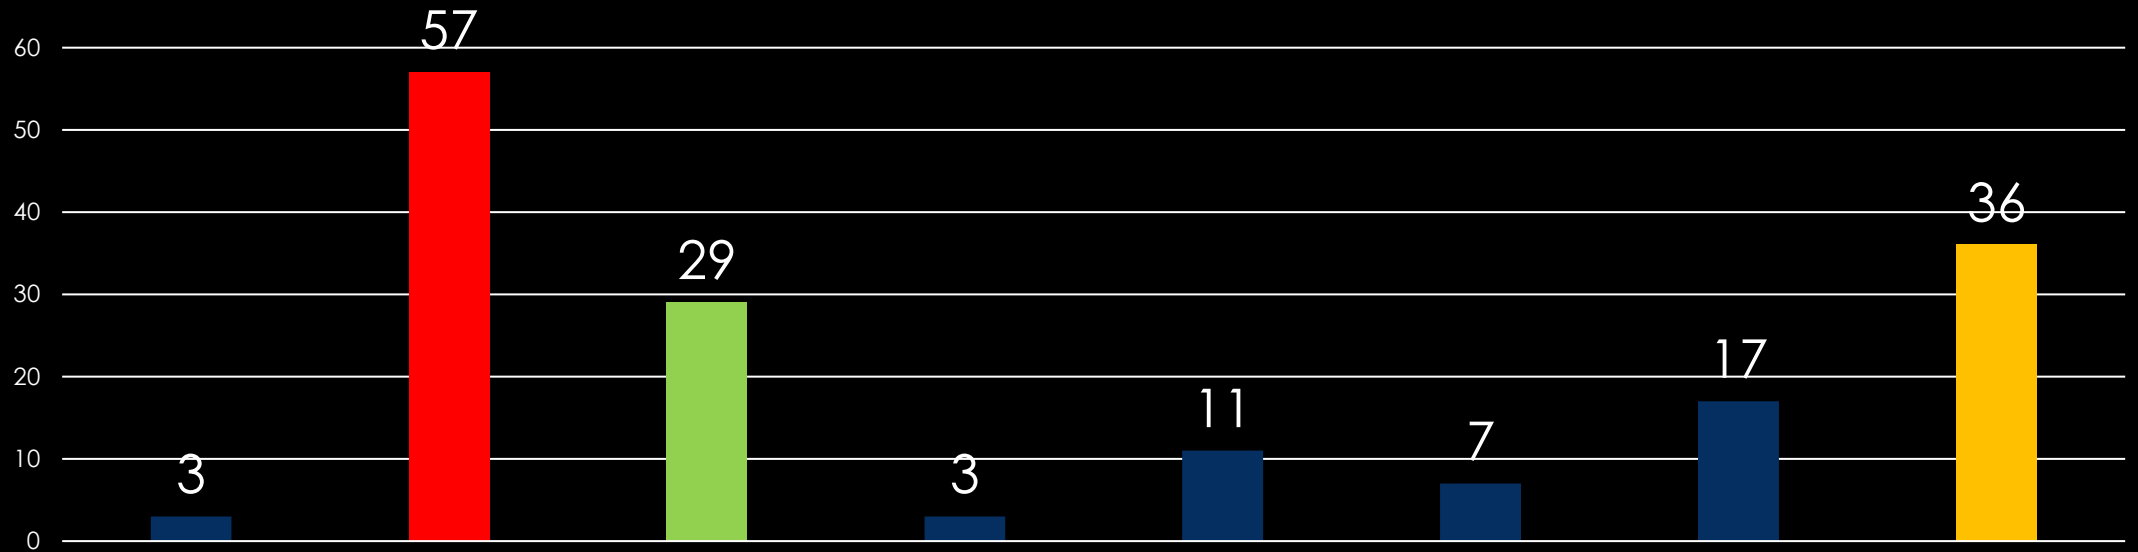

БЪЛГАРСКА БРАНШОВА АСОЦИАЦИЯ
ПЪТНА БЕЗОПАСНОСТ

ПТП В КРАЙПЪТНОТО ПРОСТРАНСТВО

Девета годишна конференция: БЕЗОПАСНА ПЪТНА ИНФРАСТРУКТУРА

ПТП В КРАЙПЪТНОТО ПРОСТРАНСТВО ПРЕЗ 2022 Г.

БЪЛГАРСКА БРАНШОВА АСОЦИАЦИЯ
ПЪТНА БЕЗОПАСНОСТ