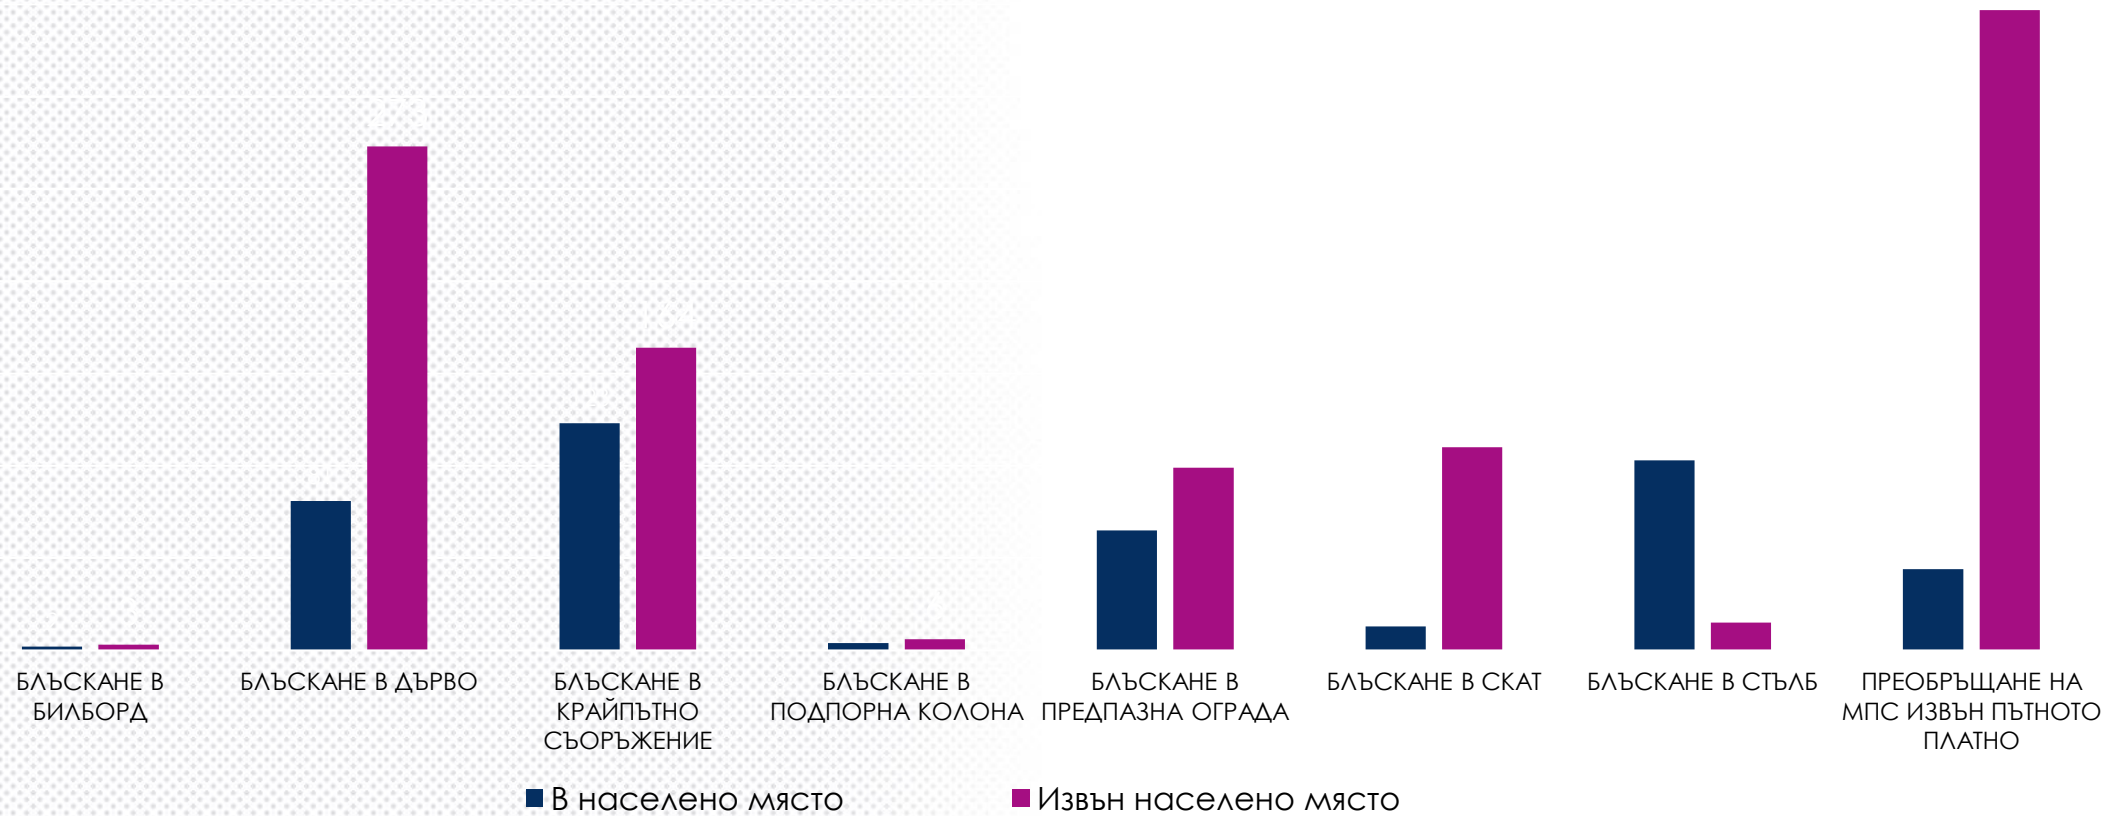

РАЗПРЕДЕЛЕНИЕ НА ПТП В КРАЙПЪТНОТО ПРОСТРАНСТВО ПРЕЗ 2022 Г. В НАСЕЛЕНО И ИЗВЪН НАСЕЛЕНО МЯСТО