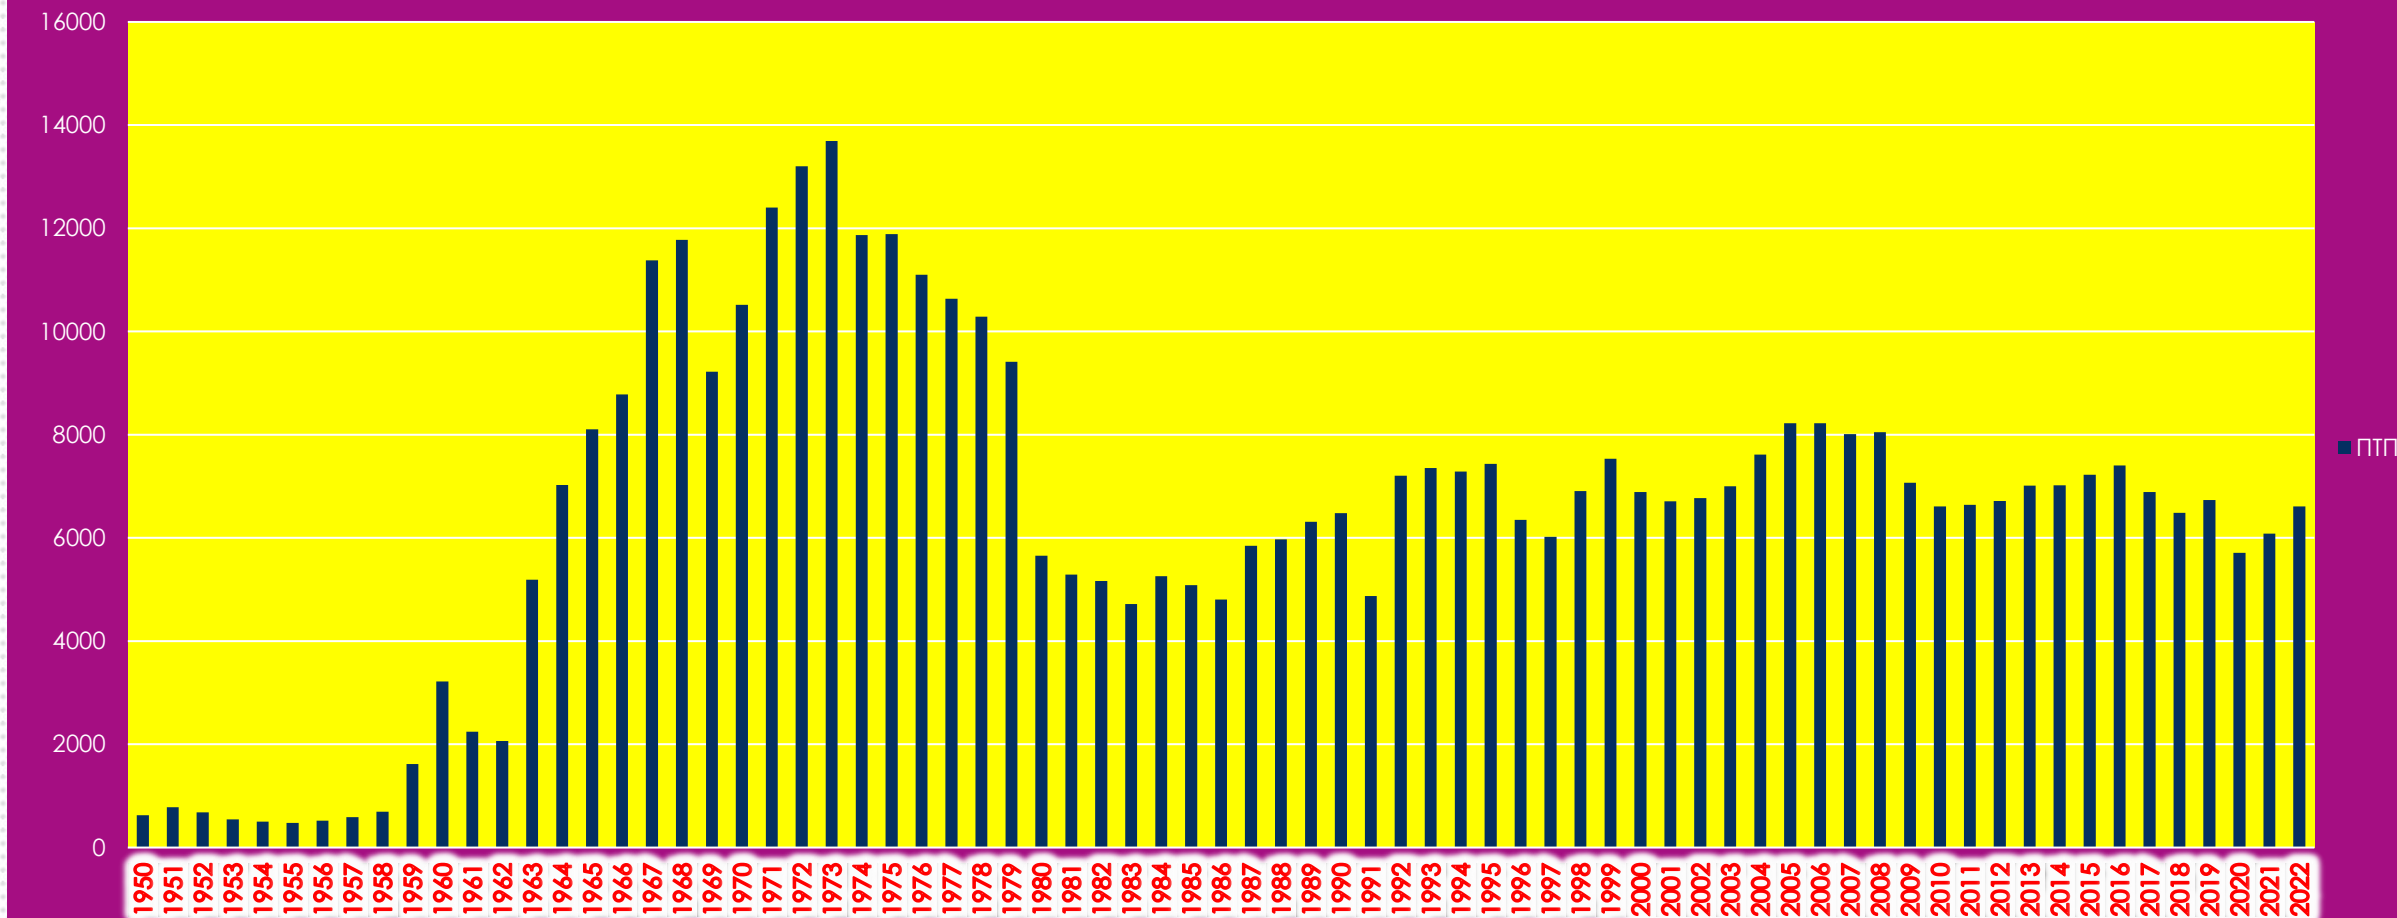

Девета годишна конференция

19-20 септември 2023,
Гранд хотел Пловдив, гр. Пловдив

БЪЛГАРСКА БРАНШОВА АСОЦИАЦИЯ
ПЪТНА БЕЗОПАСНОСТ

Комисар Мария Ботева
Главна дирекция
„Национална полиция“
Отдел „Пътна полиция“

**Челни удари
и произшествия в
крайпътното
пространство**

БЕЗОПАСНА ПЪТНА ИНФРАСТРУКТУРА

БЪЛГАРСКА БРАНШОВА АСОЦИАЦИЯ
ПЪТНА БЕЗОПАСНОСТ

ТЕЖКИ ПТП В БЪЛГАРИЯ ЗА ПЕРИОДА 1950 г. – 2022 г.

БЪЛГАРСКА БРАНШОВА АСОЦИАЦИЯ
ПЪТНА БЕЗОПАСНОСТ

БЪЛГАРСКА БРАНШОВА АСОЦИАЦИЯ
ПЪТНА БЕЗОПАСНОСТ

ЗАГИНАЛИ НА 1 МИЛ. ЖИТЕЛИ В ЕВРОПА

Загинали 2022 г.

Загинали на 1 милион жители:

БЪЛГАРСКА БРАНШОВА АСОЦИАЦИЯ
ПЪТНА БЕЗОПАСНОСТ

Девета годишна конференция: БЕЗОПАСНА ПЪТНА ИНФРАСТРУКТУРА

Загинали на 1 мил. жители за 2022 г.

Най-много загинали		
1	Румъния	86
2	България	78
3	Хърватия	71
4	Португалия	63
5	Латвия	60
Най-малко загинали		
1	Швеция	21
2	Норвегия	23
3	Исландия	24
4	Дания/GВ	26
5	Швейцария	31