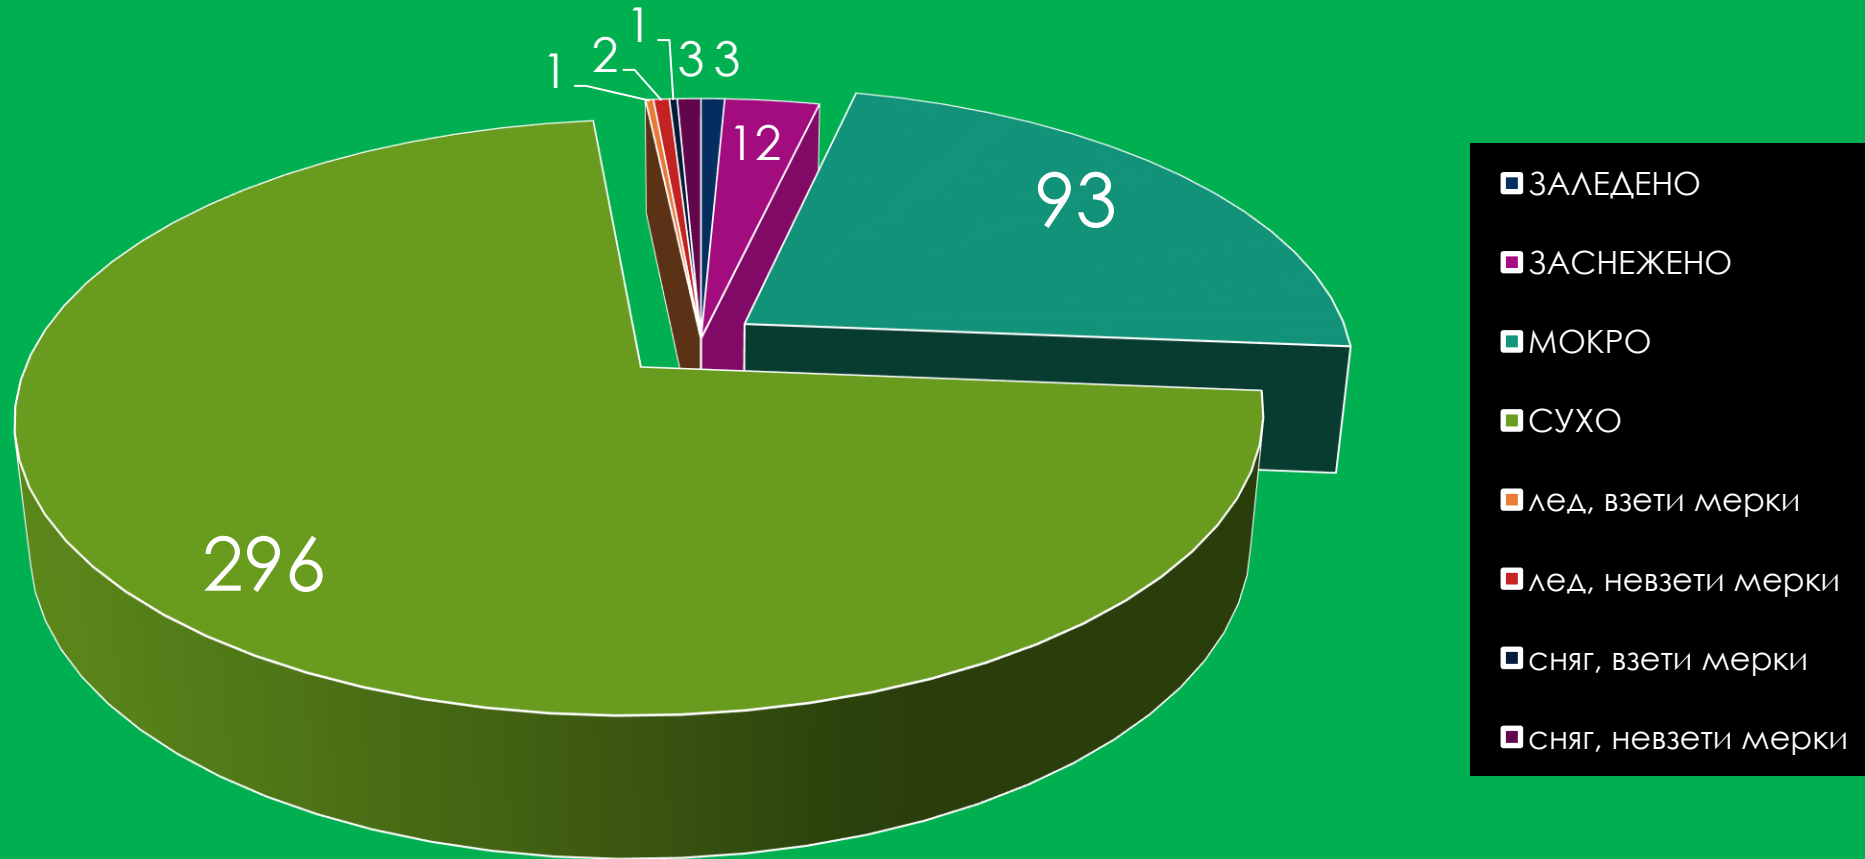

БЪЛГАРСКА БРАНШОВА АСОЦИАЦИЯ
ПЪТНА БЕЗОПАСНОСТ

ЗАГИНАЛИ НА 1 МИЛ. ЖИТЕЛИ В БЪЛГАРИЯ

ПТП ПРЕЗ 2022 Г. ПО ВИД НА ПТП

ЗАГИНАЛИ ПРЕЗ 2022 Г. ПО ВИД НА ПТП

РАНЕНИ ПРЕЗ 2022 Г. ПО ВИД НА ПТП

СБЛЪСКВАНИЯ МЕЖДУ МПС ЧЕЛНО 2018 Г. - 2022 Г.

ЗАГИНАЛИ И РАНЕНИ ПРИ ЧЕЛЕН СБЛЪСК 2018 Г. - 2022 Г.

РАЗПРЕДЕЛЕНИЕ НА ЧЕЛНИТЕ ПТП ПРЕЗ 2022 Г. В НАСЕЛЕНО И ИЗВЪН НАСЕЛЕНО МЯСТО

- в населено място
- извън населено място

СБЛЪСКВАНЕ ЧЕЛНО МЕЖДУ МПС ПРЕЗ 2022 Г. И СЪСТОЯНИЕ НА ПЪТНОТО ПОКРИТИЕ