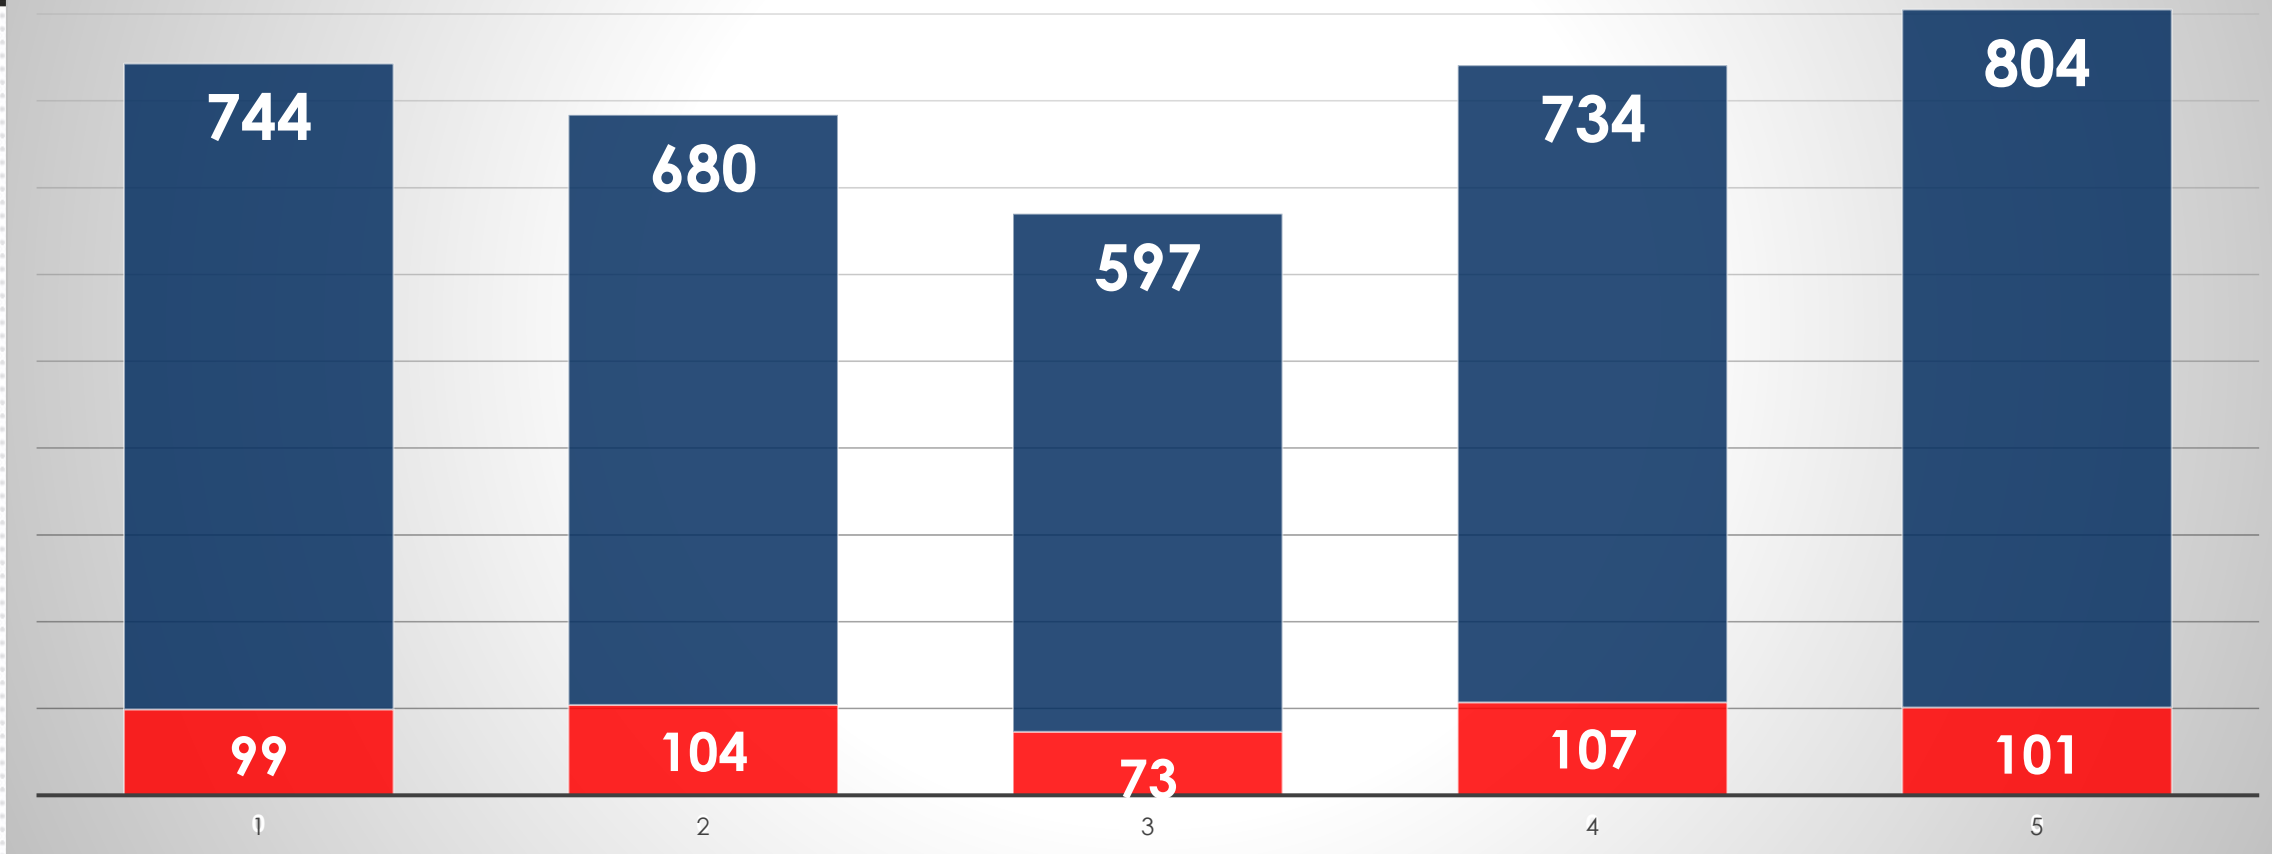

БЪЛГАРСКА БРАНШОВА АСОЦИАЦИЯ
ПЪТНА БЕЗОПАСНОСТ

ЗАГИНАЛИ НА 1 МИЛ. ЖИТЕЛИ В БЪЛГАРИЯ

ПТП ПРЕЗ 2022 Г. ПО ВИД НА ПТП

ЗАГИНАЛИ ПРЕЗ 2022 Г. ПО ВИД НА ПТП

РАНЕНИ ПРЕЗ 2022 Г. ПО ВИД НА ПТП

СБЛЪСКВАНИЯ МЕЖДУ МПС ЧЕЛНО 2018 Г. - 2022 Г.

ЗАГИНАЛИ И РАНЕНИ ПРИ ЧЕЛЕН СБЛЪСК 2018 Г. - 2022 Г.

РАЗПРЕДЕЛЕНИЕ НА ЧЕЛНИТЕ ПТП ПРЕЗ 2022 Г. В НАСЕЛЕНО И ИЗВЪН НАСЕЛЕНО МЯСТО

- в населено място
- извън населено място

СБЛЪСКВАНЕ ЧЕЛНО МЕЖДУ МПС ПРЕЗ 2022 Г. И СЪСТОЯНИЕ НА ПЪТНОТО ПОКРИТИЕ