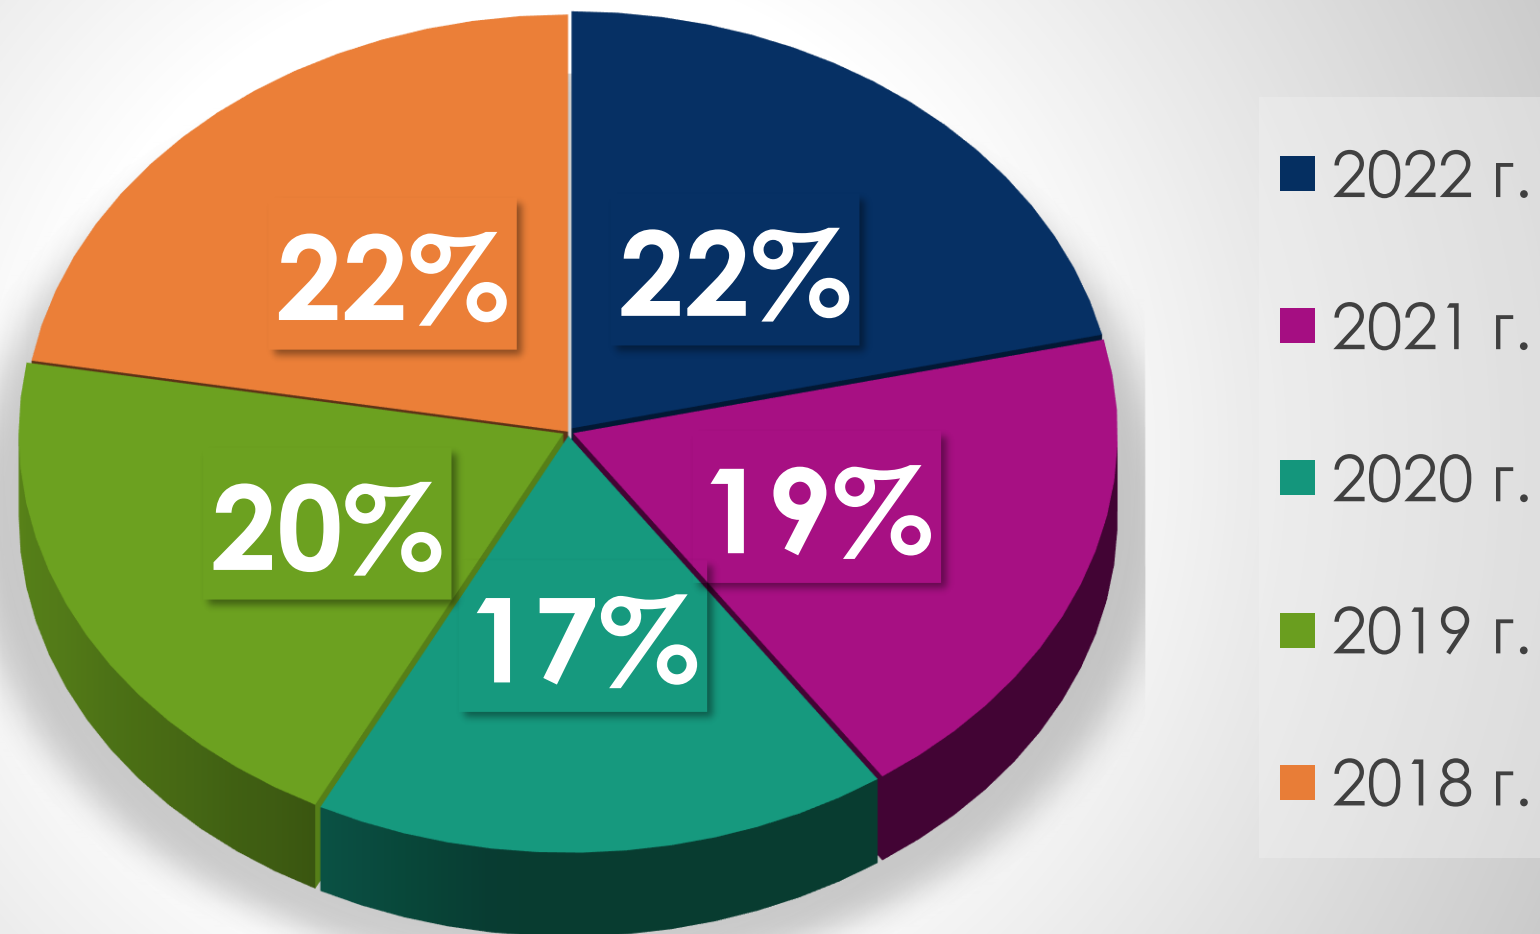

БЪЛГАРСКА БРАНШОВА АСОЦИАЦИЯ
ПЪТНА БЕЗОПАСНОСТ

ЗАГИНАЛИ НА 1 МИЛ. ЖИТЕЛИ В БЪЛГАРИЯ

ПТП ПРЕЗ 2022 Г. ПО ВИД НА ПТП

ЗАГИНАЛИ ПРЕЗ 2022 Г. ПО ВИД НА ПТП

РАНЕНИ ПРЕЗ 2022 Г. ПО ВИД НА ПТП

СБЛЪСКВАНИЯ МЕЖДУ МПС ЧЕЛНО 2018 Г. - 2022 Г.