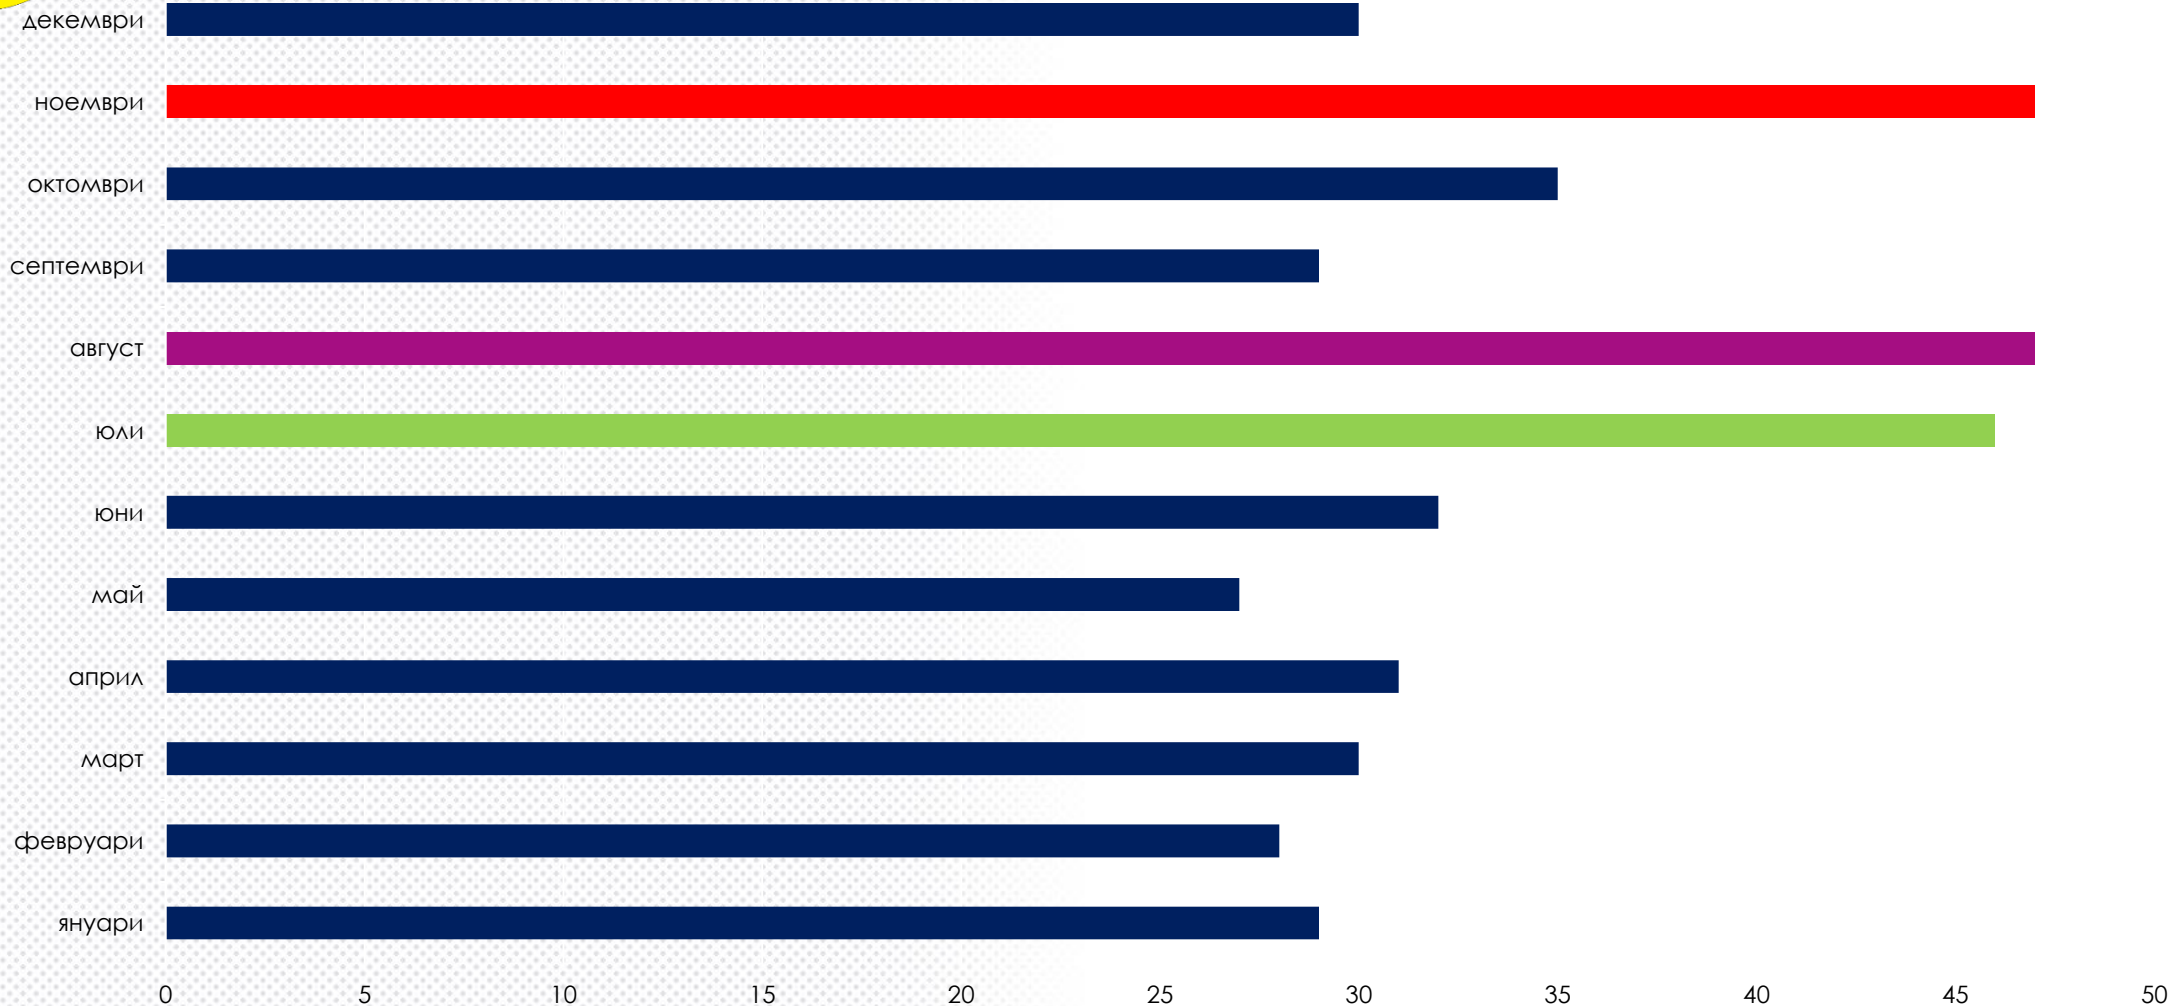

Девета годишна конференция: БЕЗОПАСНА ПЪТНА ИНФРАСТРУКТУРА