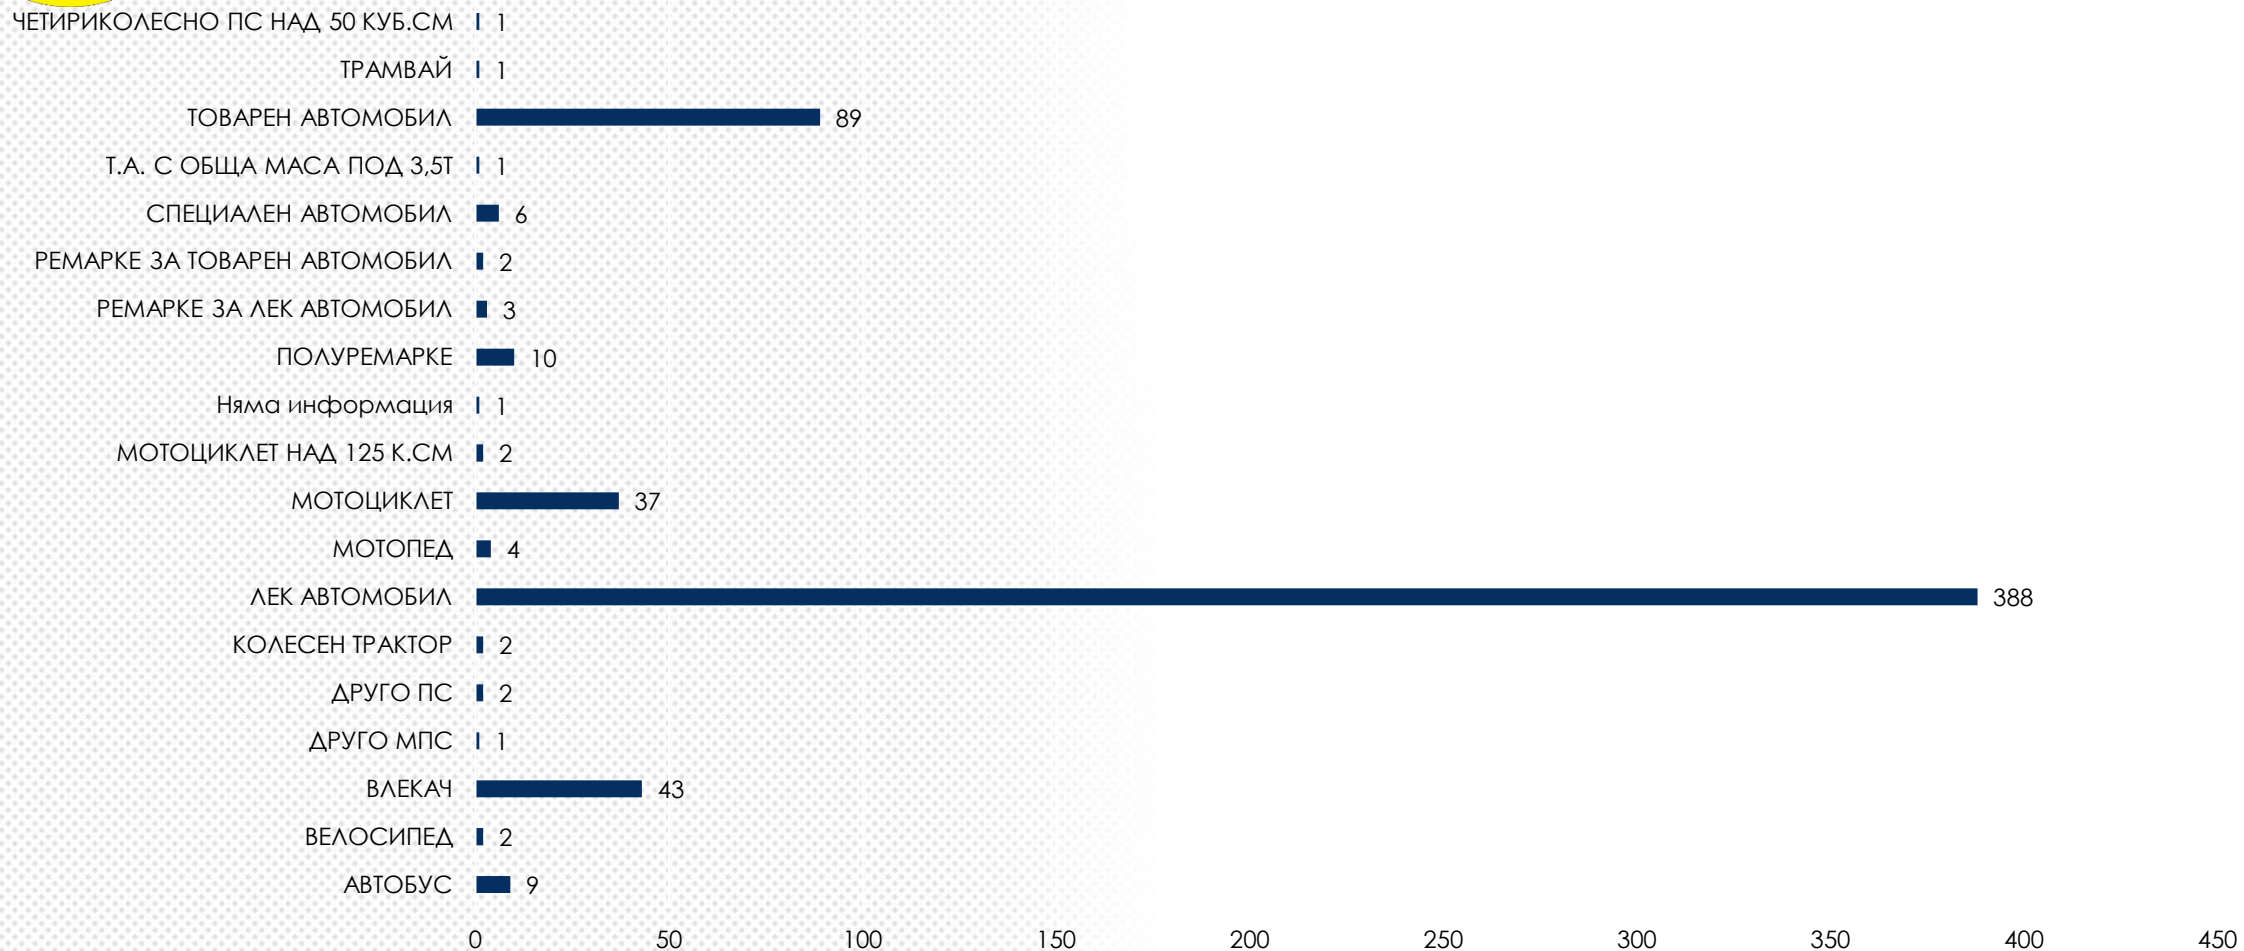

БЪЛГАРСКА БРАНШОВА АСОЦИАЦИЯ
ПЪТНА БЕЗОПАСНОСТ

Девета годишна конференция: БЕЗОПАСНА ПЪТНА ИНФРАСТРУКТУРА

СБЛЪСКВАНИЯ МЕЖДУ МПС ЧЕЛНО ПРЕЗ 2022 Г. И ОСВЕТЛЕНИЕТО

СБЛЪСКВАНЕ НА МПС ЧЕЛНО ПРЕЗ 2022 Г. ПО ВИД НА ППС