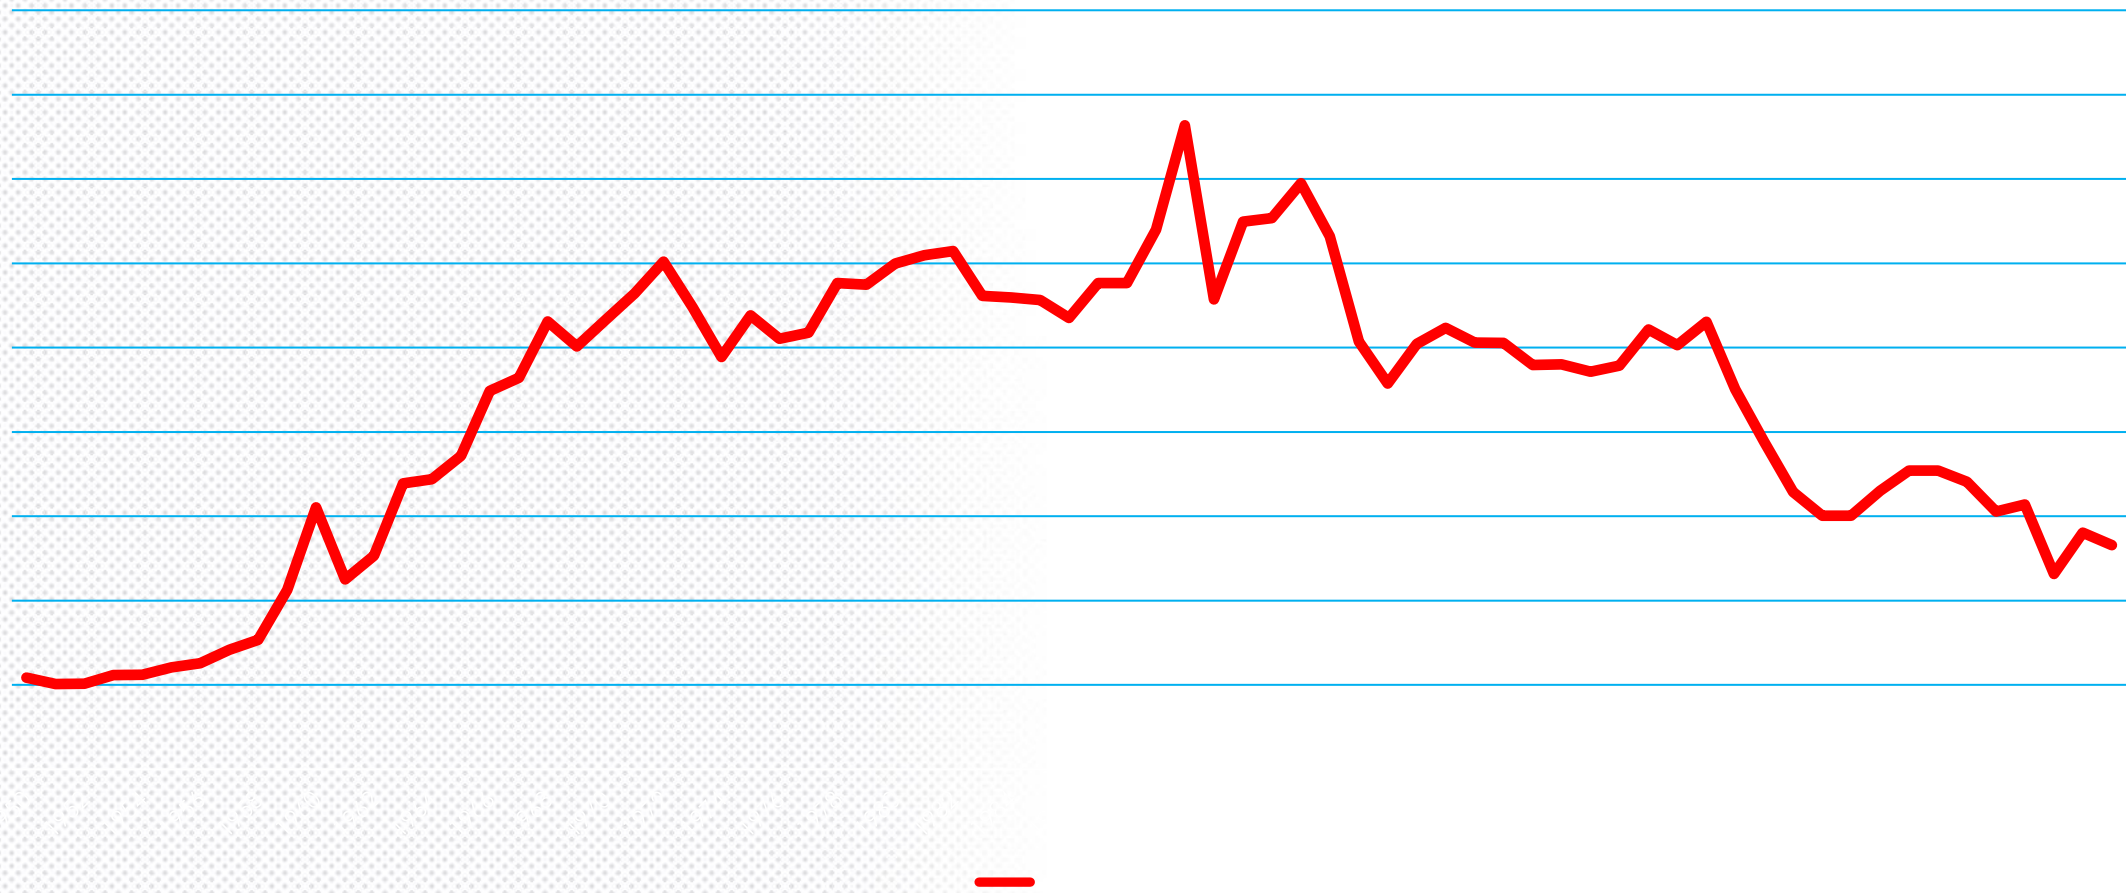

**Челни удари
и произшествия в
крайпътното
пространство**

БЕЗОПАСНА ПЪТНА ИНФРАСТРУКТУРА

БЪЛГАРСКА БРАНШОВА АСОЦИАЦИЯ
ПЪТНА БЕЗОПАСНОСТ

ТЕЖКИ ПТП В БЪЛГАРИЯ ЗА ПЕРИОДА 1950 г. – 2022 г.

БЪЛГАРСКА БРАНШОВА АСОЦИАЦИЯ
ПЪТНА БЕЗОПАСНОСТ

БЪЛГАРСКА БРАНШОВА АСОЦИАЦИЯ
ПЪТНА БЕЗОПАСНОСТ

ЗАГИНАЛИ НА 1 МИЛ. ЖИТЕЛИ В ЕВРОПА

Загинали 2022 г.

Загинали на 1 милион жители:

БЪЛГАРСКА БРАНШОВА АСОЦИАЦИЯ
ПЪТНА БЕЗОПАСНОСТ

Девета годишна конференция: БЕЗОПАСНА ПЪТНА ИНФРАСТРУКТУРА